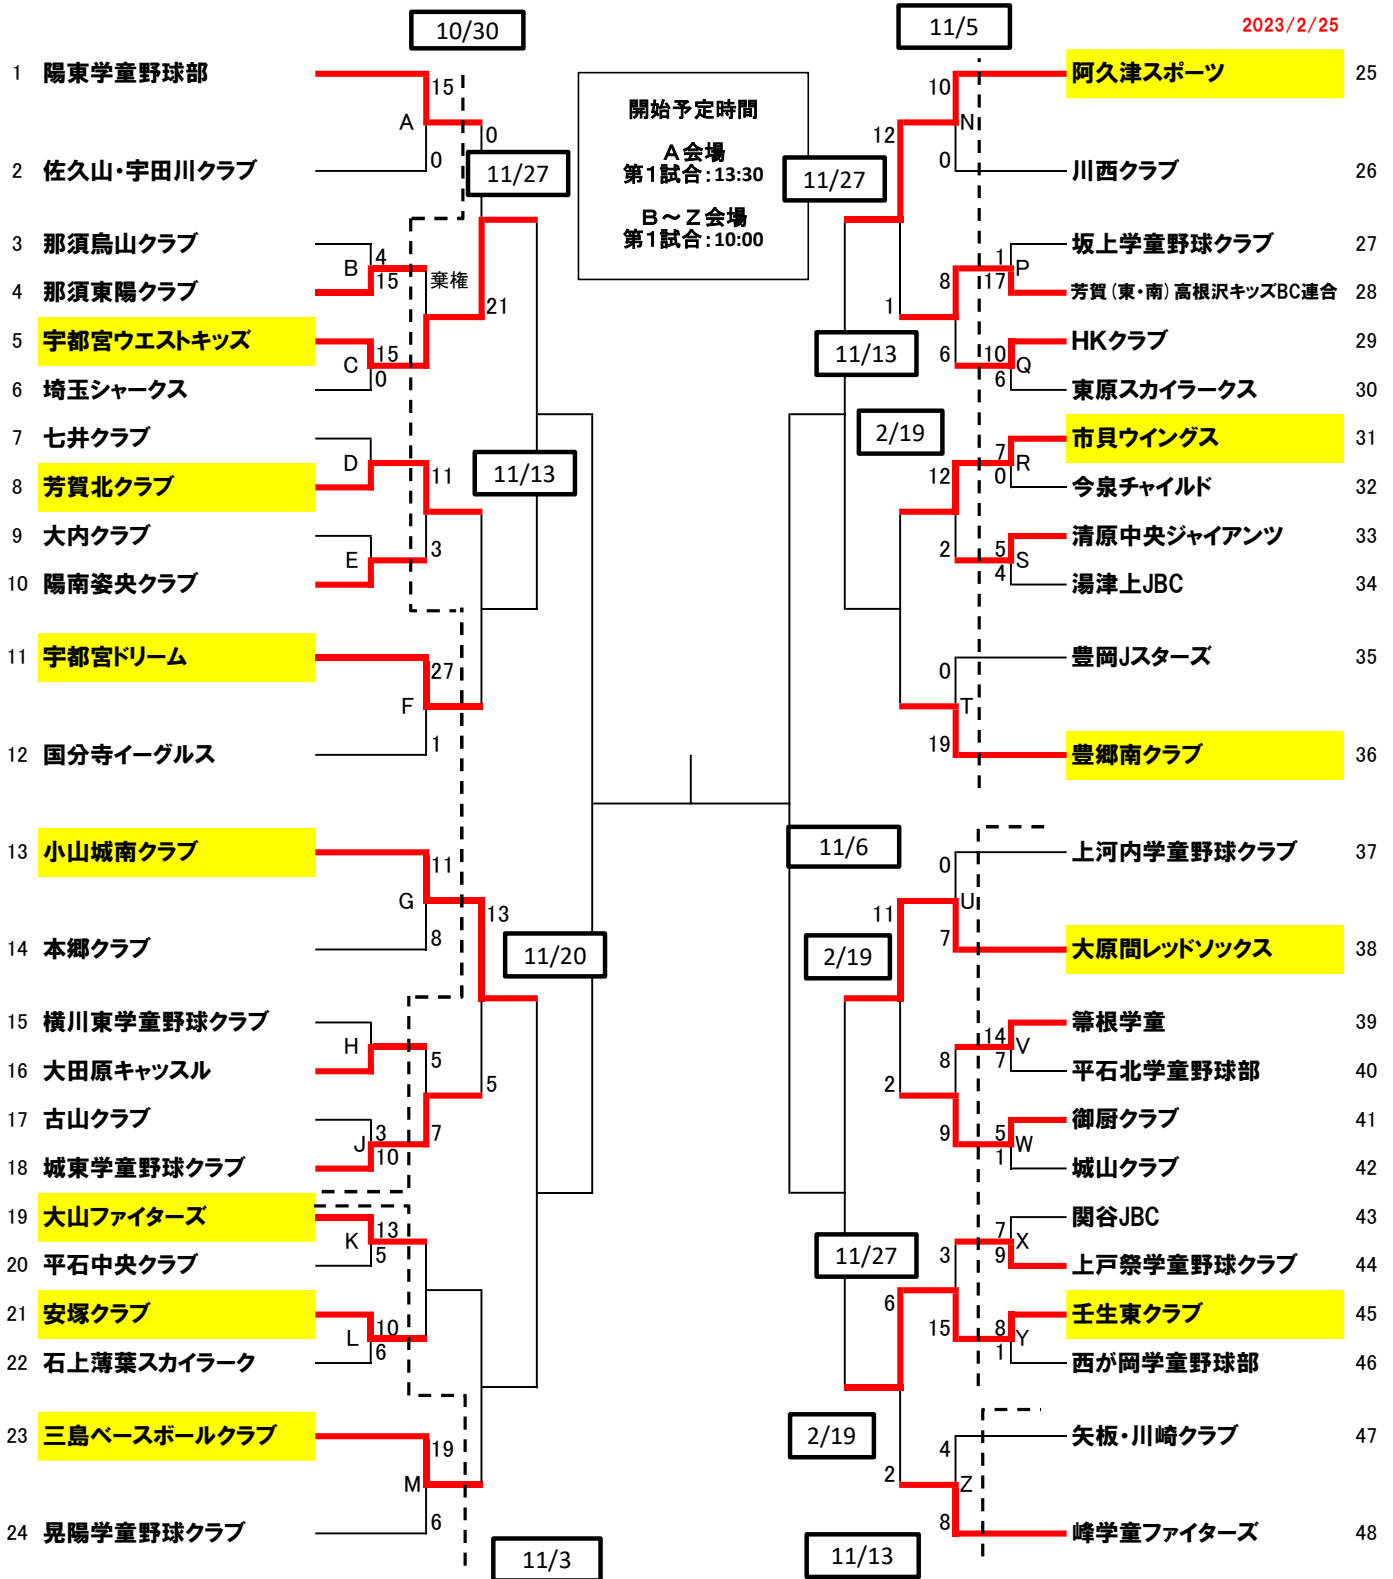

# 第44回栃木県学童軟式野球「栃木交流会」交流試合組合せ表

2023/2/25

- |                  |                  |
|------------------|------------------|
| A: 清原南球場         | P: 上三川町立坂上小学     |
| B: 那須烏山市立烏山小学校   | Q: 高根沢町民球場A      |
| C: 宇都宮市立晃宝小学校    | R: 市貝町北運動場       |
| D: 益子町北公園サブグラウンド | S: 宇都宮市立清原中央小学校  |
| E: 真岡市立大内西小学校    | T: 豊岡運動公園        |
| F: 道場宿Aグラウンド     | U: 宇都宮市立上河内中央小学校 |
| G: 希望ヶ丘公園        | V: 那須塩原市立大貴小学校   |
| H: 宇都宮市立横川東小学校   | W: 足利市立筑波小学校     |
| J: 下野市立古山小学校     | X: 那須塩原市立関谷小学校   |
| K: 那須塩原市立大山小学校   | Y: 壬生町立壬生東小学校    |
| L: 壬生町立安塚小学校     | Z: 矢板市立矢板小学校     |
| M: 那須塩原市立三島小学校   |                  |
| N: 高根沢町民広場本球場    |                  |