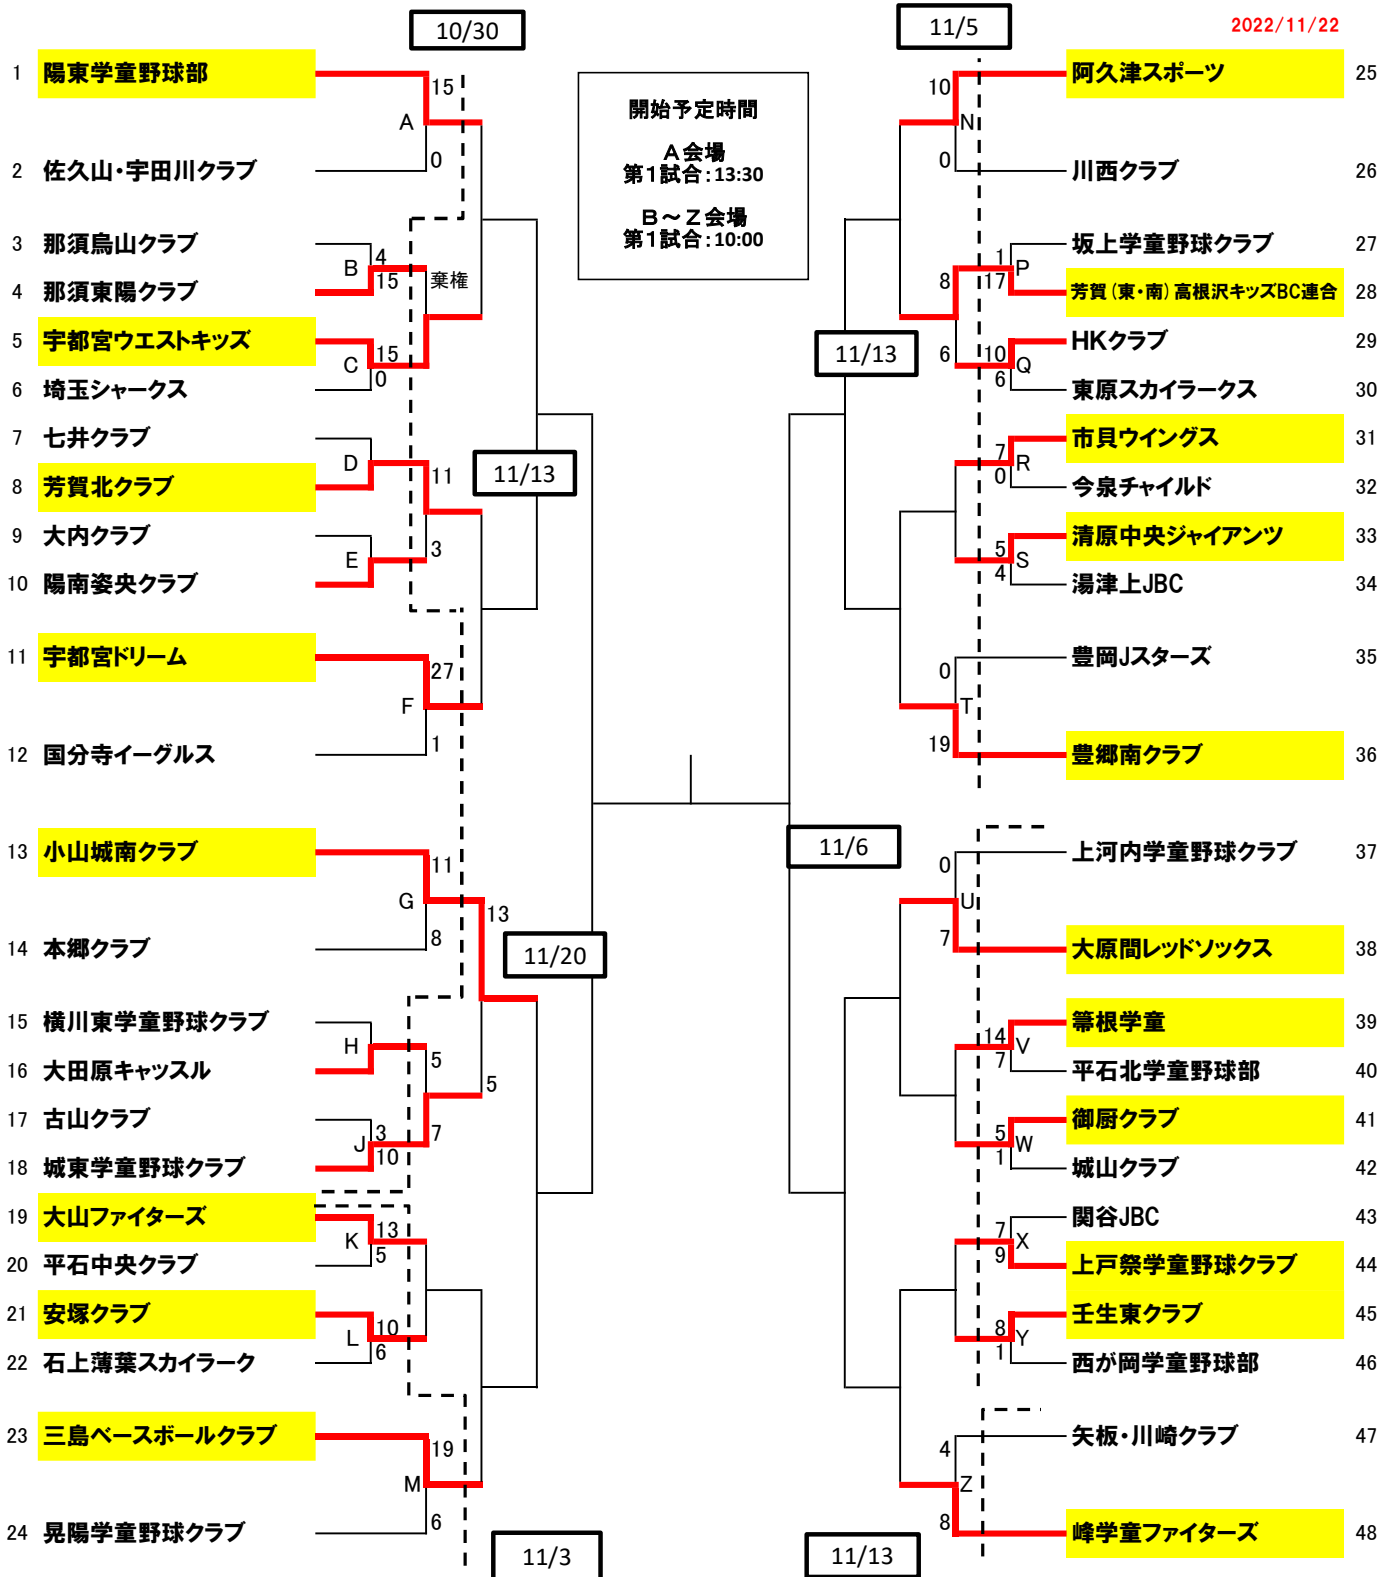

# 第44回栃木県学童軟式野球「栃木交流会」交流試合組合せ表

2022/11/22

A: 清原南球場	P: 上三川町立坂上小学校
B: 那須烏山市立烏山小学校	Q: 高根沢町民球場A
C: 宇都宮市立晃宝小学校	R: 市貝町北運動場
D: 益子町北公園サブグラウンド	S: 宇都宮市立清原中央小学校
E: 真岡市立大内西小学校	T: 豊岡運動公園
F: 道場宿Aグラウンド	U: 宇都宮市立上河内中央小学校
G: 希望ヶ丘公園	V: 那須塩原市立大貫小学校
H: 宇都宮市立横川東小学校	W: 足利市立筑波小学校
J: 下野市立古山小学校	X: 那須塩原市立関谷小学校
K: 那須塩原市立大山小学校	Y: 壬生町立壬生東小学校
L: 壬生町立安塚小学校	Z: 矢板市立矢板小学校
M: 那須塩原市立三島小学校	
N: 高根沢町民広場本球場	