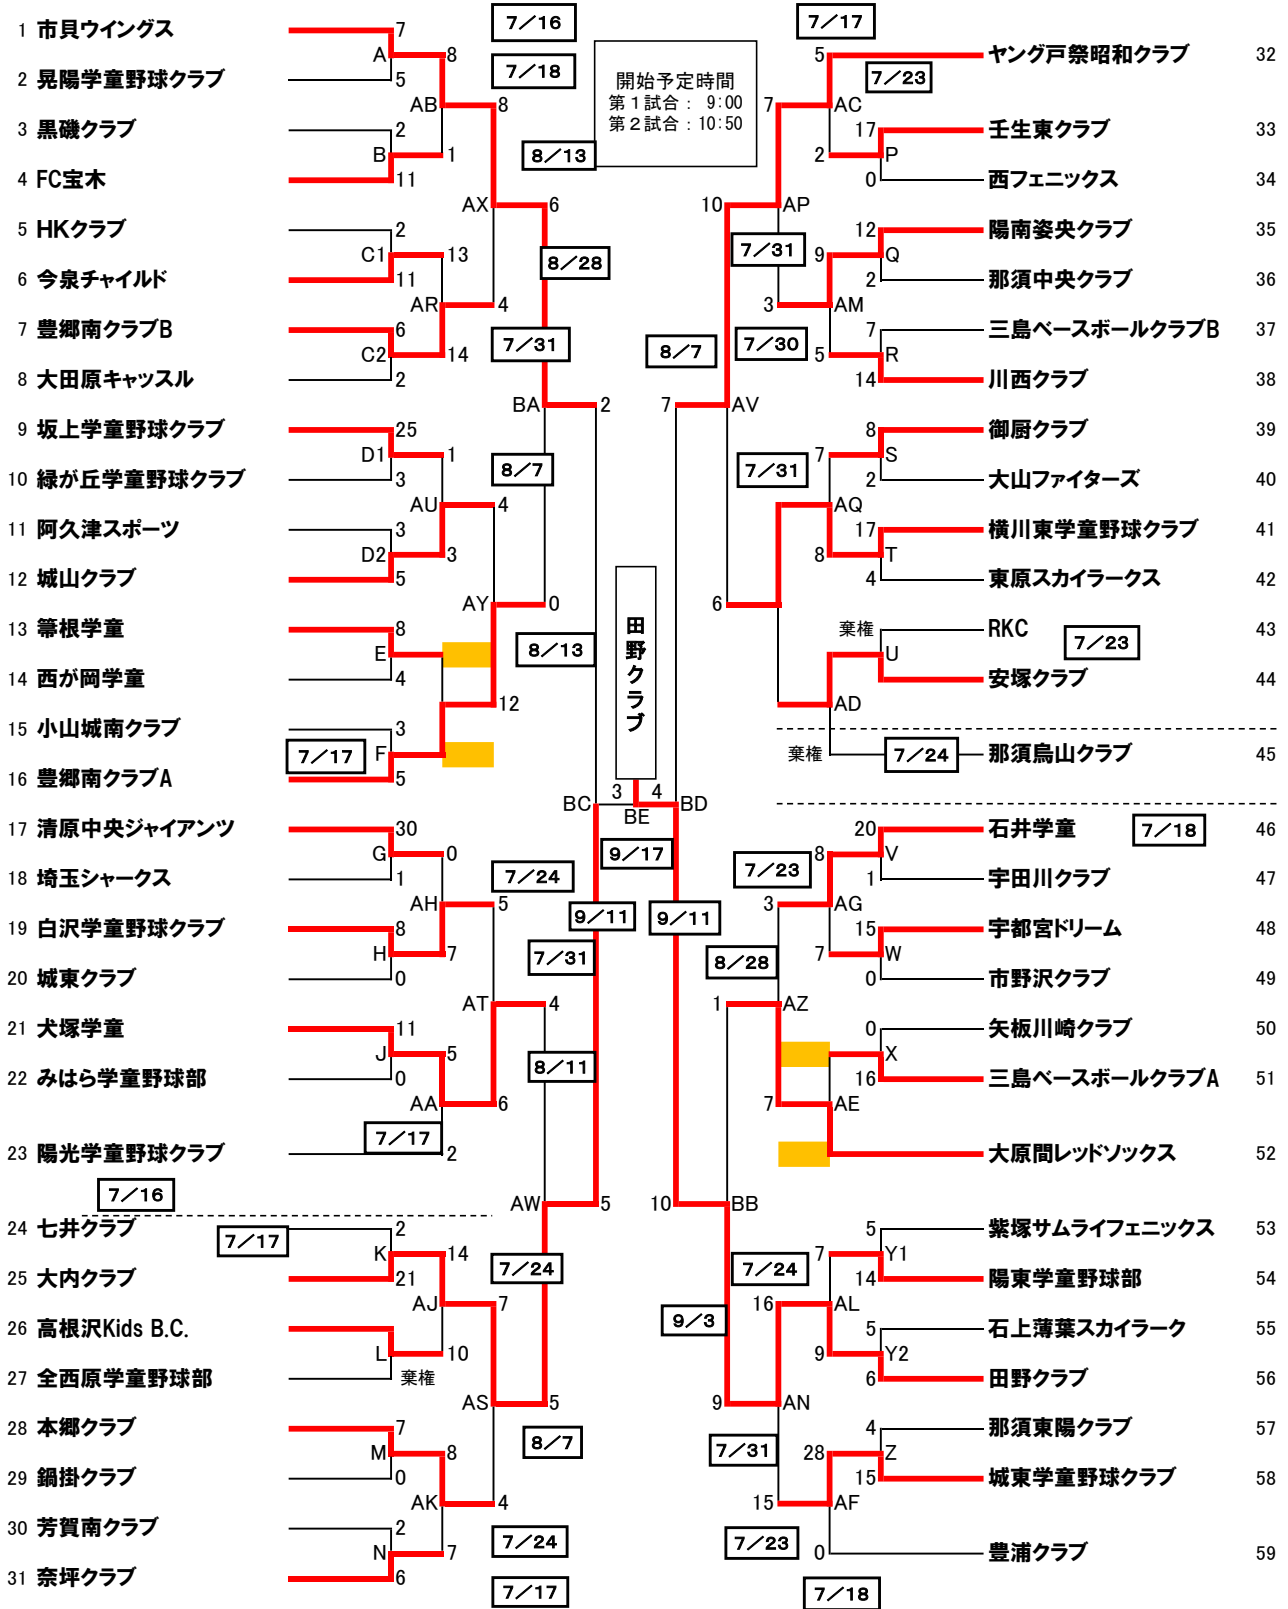

第43回栃木県学童軟式野球「栃木交流会」交流試合組合せ表 2022年9月19日

A	市貝町北運動場	Q	陽南第1公園	AE	調整中	AU	宇都宮市城山東小
B	那珂川河畔公園A	R	大田原市旧佐久山中	AF	那須塩原市豊浦小	AV	宇都宮市戸祭小
C	高根沢町民球場B	S	足利市筑波小	AG	柳田グラウンドE	AW	あけぼの公園B
D	高根沢町民球場A	T	宇都宮市横川東小	AH	宇都宮市清原中央小	AX	市貝町北運動場
E	那須塩原市大貫小	U	大田原市旧川西中	AJ	真岡市大内西小	AY	宇都宮市城山東小
F	希望ヶ丘公園	V	宇都宮市石井小	AK	上三川町本郷小	AZ	石井球場D
G	宇都宮市清原中央小	W	駒生球場A	AL	みずほの中央公園	BA	市貝町北運動場
H	古田運動場A	X	矢板市矢板小	AM	陽南第1公園	BB	那須塩原市大原間小
J	向野公園B球場	Y	上石上公園	AN	益子町田野小	BC	真岡市大内西小
K	益子町北運動場	Z	那須町東陽小	AP	宇都宮市戸祭小	BD	ひばりが丘運動場
L	高根沢町立中央小	AA	向野公園B球場	AQ	宇都宮市横川東小	BE	駒生球場A
M	上三川町本郷小	AB	宇都宮市宝木小	AR	宇都宮市今泉小		
N	水橋運動場A	AC	宇都宮市戸祭小	AS	上三川町本郷小		
P	壬生町壬生東小	AD	調整中	AT	小山運動公園B		