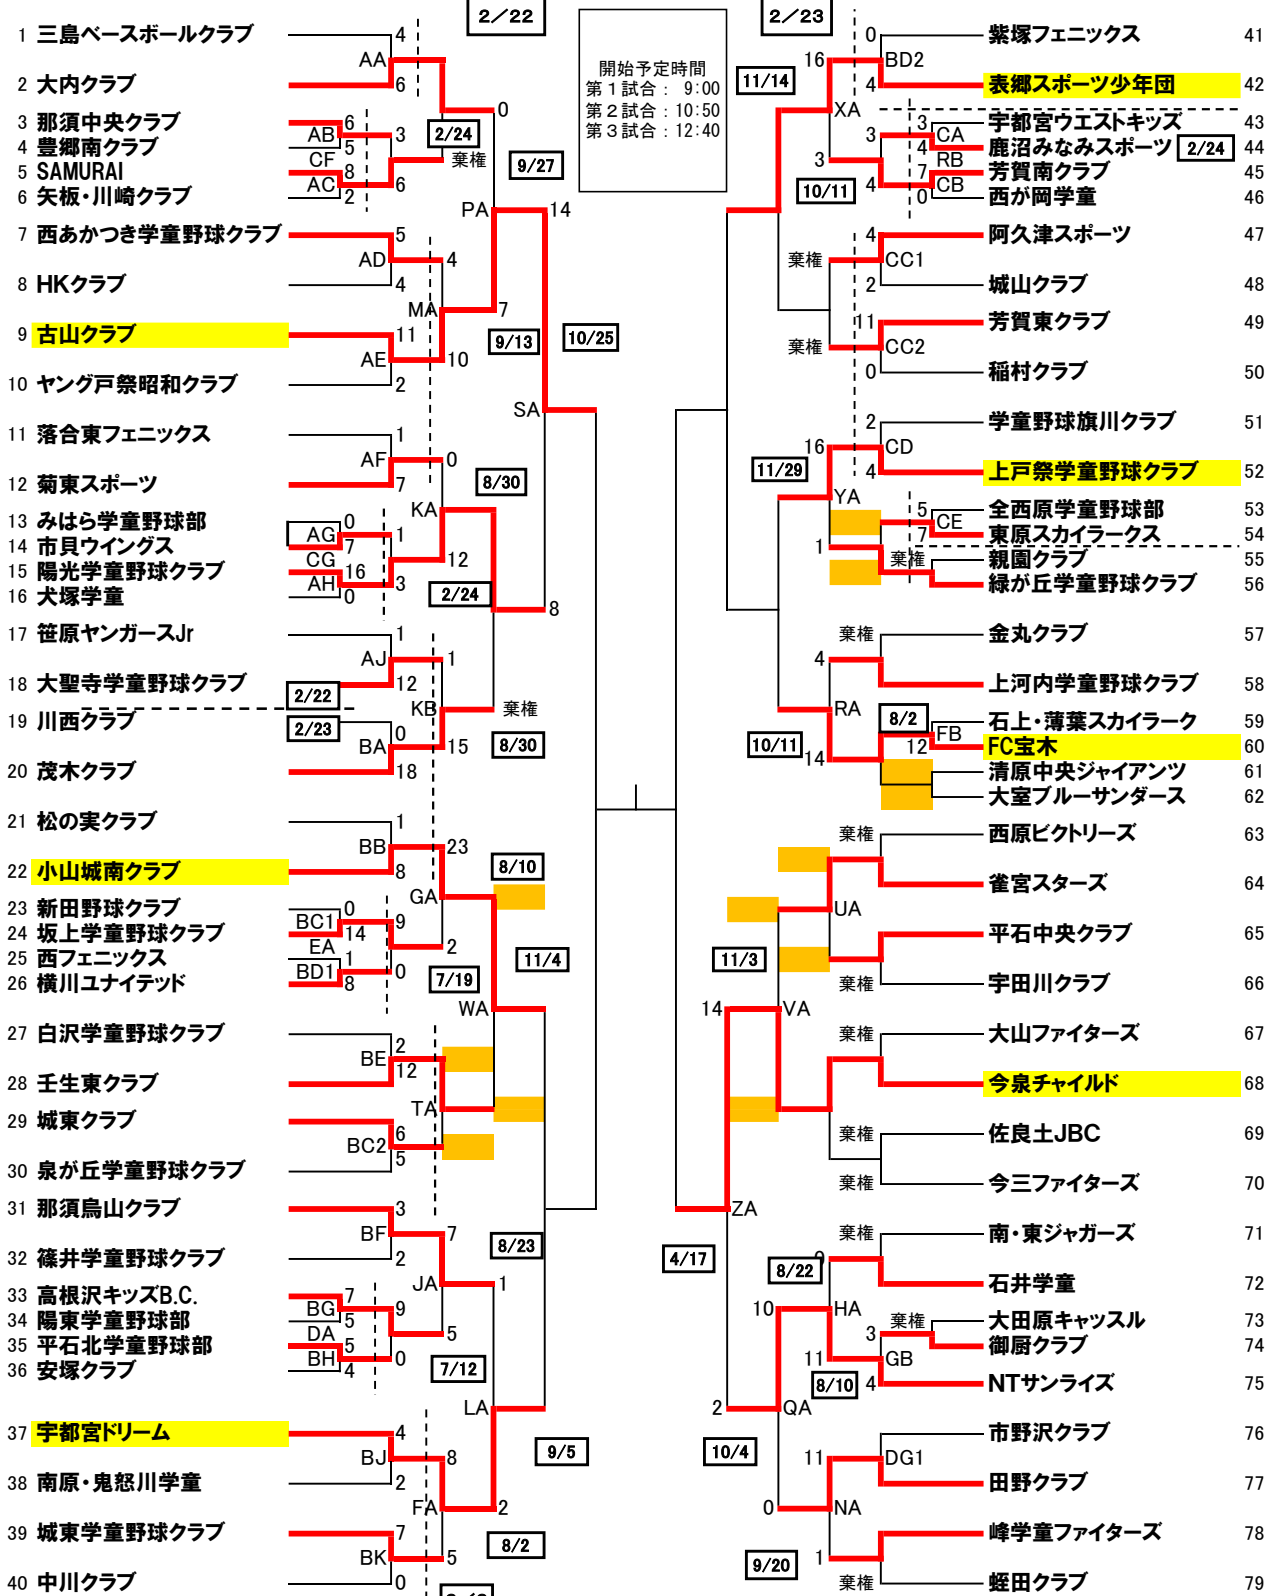

第41回栃木県学童軟式野球「栃木交流会」交流試合組合せ表 2021年6月6日

AA	那須塩原市三島小	BE	壬生町壬生東小	DA	高根沢町中央小	PA	真岡市大内西小
AB	石井グラウンドA	BF	那須烏山市烏山小	EA	上三川町坂上小	QA	宇都宮市田原西小
AC	矢板市川崎小	BG	高根沢町中央小	FA	パナソニックグラウンド	RA	宇都宮市上河内中央小
AD	高根沢町民球場A	BH	壬生町壬生東塚小	FB	上石上グラウンド	RB	ひばりが丘公園A
AE	下野市古山小	BJ	日光市南原小	GA	希望ヶ丘グラウンド	SA	下野市古山小
AF	鹿沼市菊沢東小	BK	茂木町中川小	GB	宇都宮市田原西小	TA	
AG	市貝町北運動場	CA	宇都宮市晃宝小	HA	宇都宮市田原西小	UA	
AH	小山古河グラウンド	CB	ひばりが丘公園B	JA	那須烏山市烏山小	VA	
AJ	天平の丘公園	CC	高根沢町民球場A	KA	日光運動公園	WA	
BA	並松運動公園B	CD	佐野市旗川小	KB	茂木町逆川小	XA	水橋運動場A
BB	希望ヶ丘グラウンド	CE	宇都宮市西原小	LA	那須烏山市烏山小	YA	宇都宮市緑が丘小
BC	宇都宮市泉が丘小	CF	那須塩原市大山小	MA	下田原運動場	ZA	
BD	上石上グラウンド	CG	宇都宮市陽光小	NA	宇都宮市峰小		