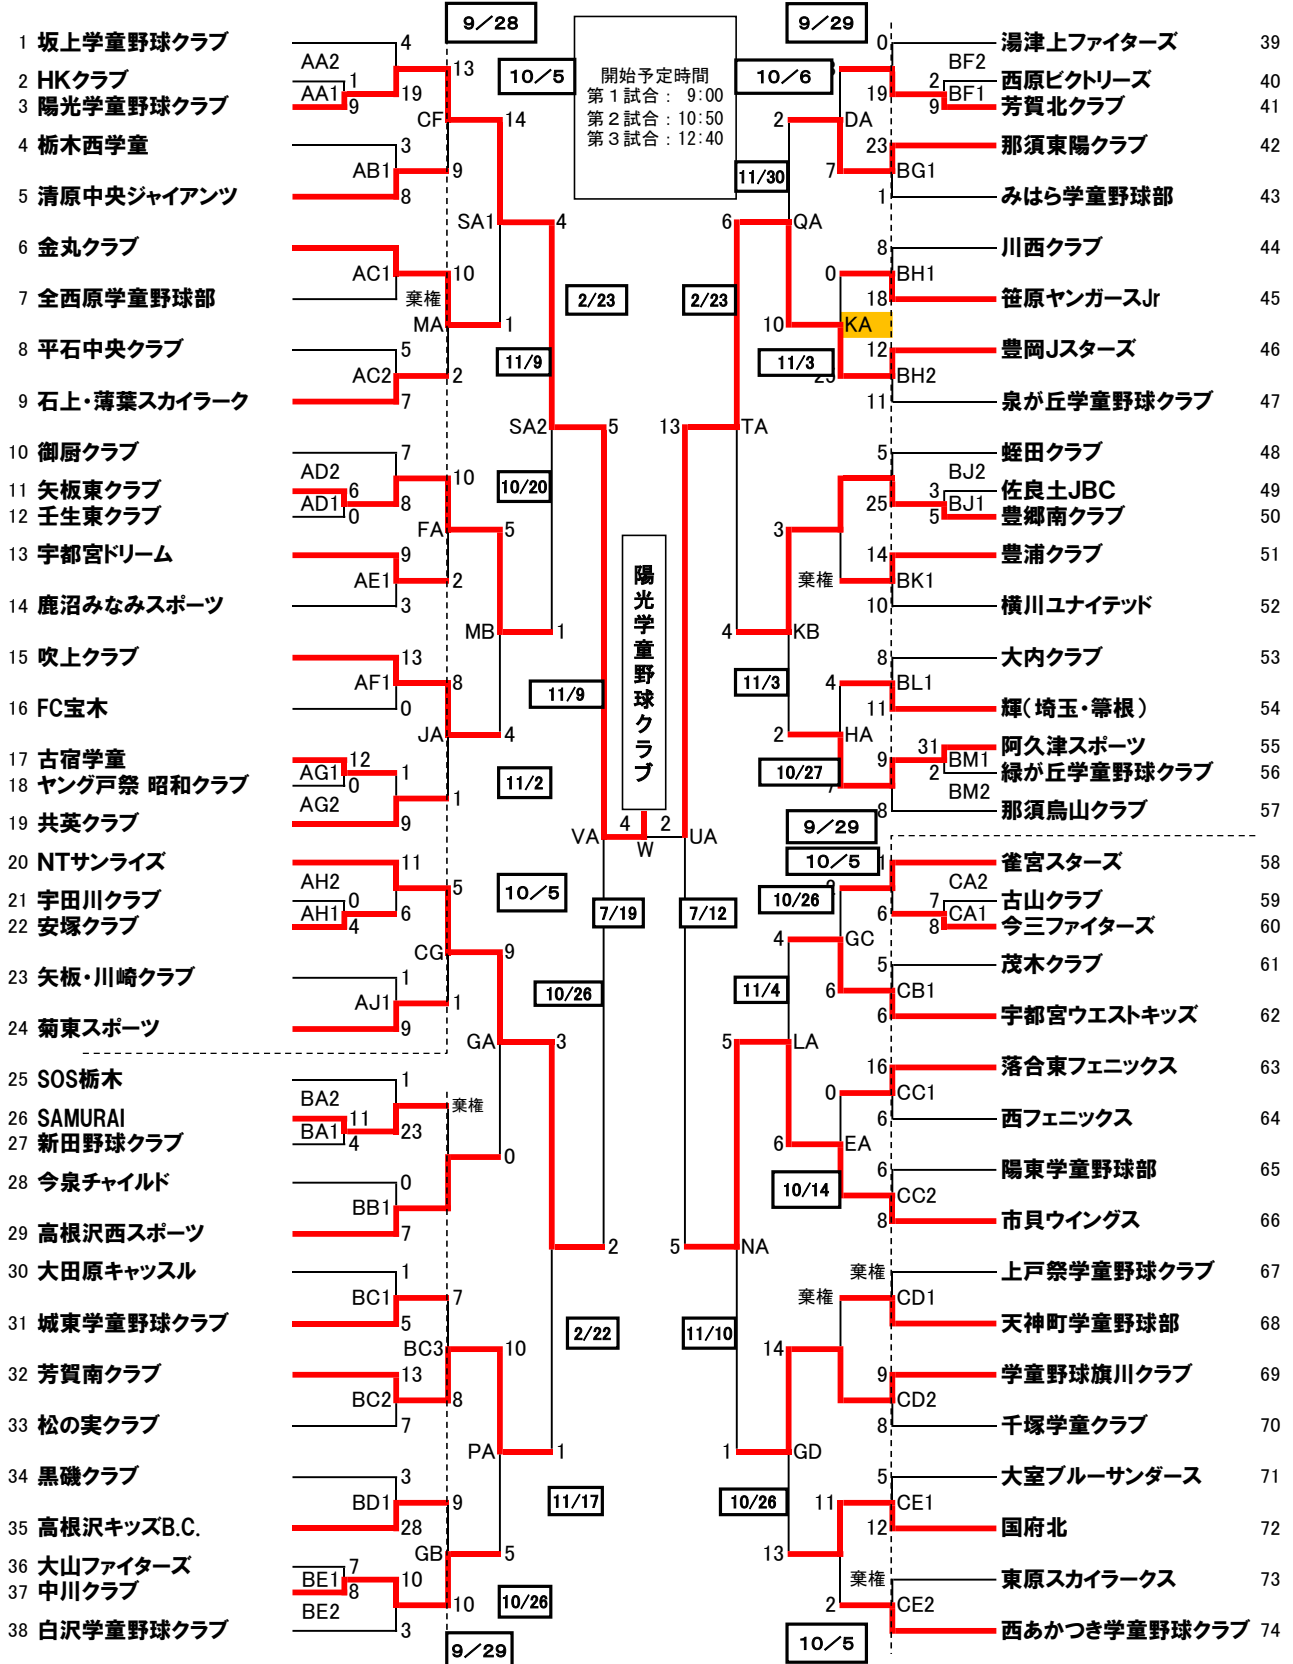

第40回栃木県学童軟式野球「栃木交流会」交流試合組合せ表 2020年9月6日

AA 宇都宮市陽光小	BE 茂木町中川小	CF 宇都宮市清原中央小	LA 宇都宮市晃宝小
AB 宇都宮市清原中央小	BF 大田原市湯津上小	CG 鹿沼運動公園	MA 上石上グラウンド
AC 上石上グラウンド	BG 那須町東陽小	DA 芳賀町総合運動公園	MB 栃木市木コミュニティセンター
AD 壬生町壬生東小	BH 大田原市川西小	EA 落合グラウンド	NA 市貝町北運動場
AE 鹿沼市みなみ小	BJ 大田原市蛭田小	FA 矢板市矢板東小	PA 水橋運動場
AF 栃木市木コミュニティセンター	BK 真岡市北運動場A	GA 宇都宮市田原西小	QA 豊岡運動公園
AG 芦沼運動場	BL 那須塩原市大貫小	GB 宇都宮市高根沢中央小	RA 水橋運動場A
AH 壬生町安塚小	BM 那須烏山市烏山小	GC 宇都宮市晃宝小	SA 宇都宮市陽光小
AJ 鹿沼市菊沢東小	CA 今市運動場補助球場	GD 大塚グラウンド	TA 石井グラウンドA
BA 大田原市奥沢小	CB 並松運動公園B	HA 高根沢町民本球場	UA 日光運動公園
BB 宇都宮市今泉小	CC 市貝町北運動場	JA 那須塩原市共英小	VA 宇都宮市陽光小
BC 芳賀町総合運動公園A	CD 佐野市旗川小	KA 豊岡運動公園	W 日光運動公園
BD 高根沢町中央小	CE ムトウユニバック栃木工場	KB 高根沢町民本球場	