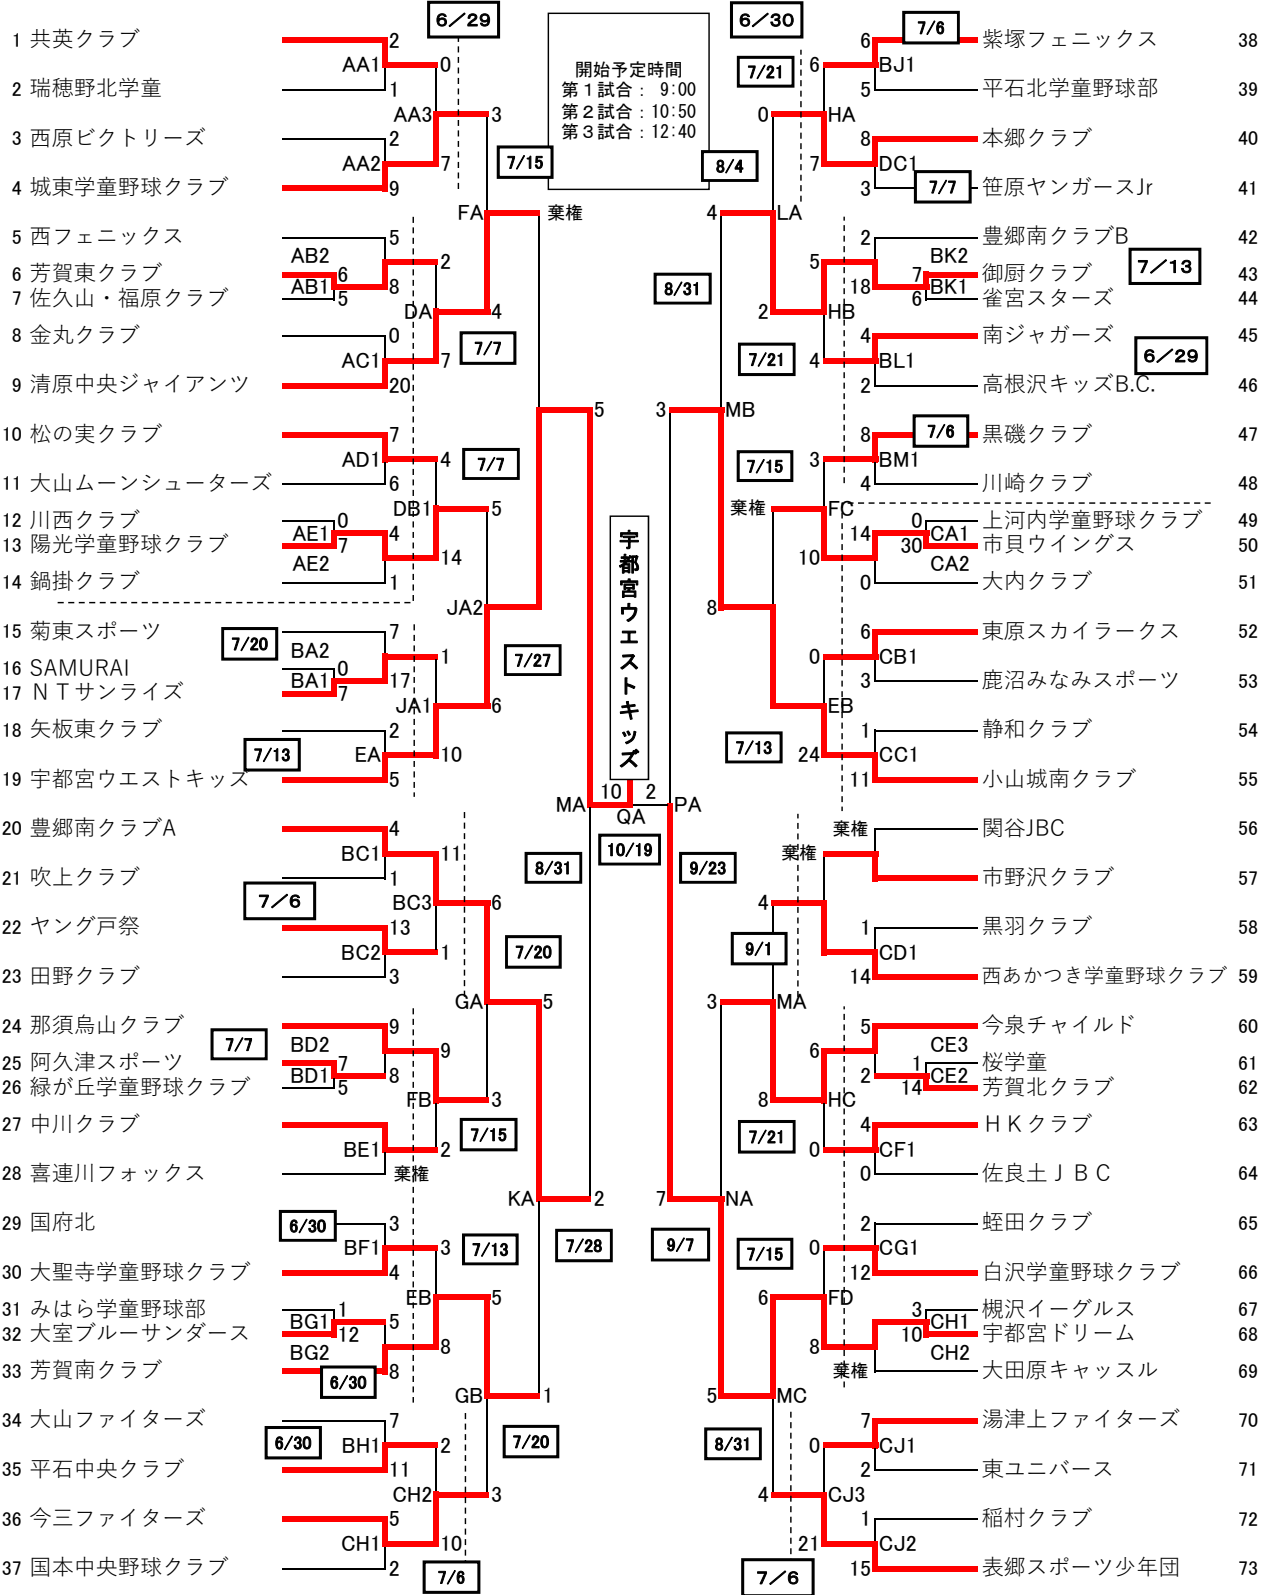

第39回栃木県学童軟式野球「栃木交流会」交流試合組合せ表 2019年10月20日

AA 那珂川河畔公園	BJ 宇都宮市平石北小	CH 今市市今市第三小	HA 上石上グラウンド
AB 那須塩原市西小	BK 古田運動場	DA 芳賀町芳賀東小	HB 那須塩原市南小
AC 宇都宮市清原中央小	BL 那須塩原市南小	DB 宇都宮市陽光小	HC 下田原運動場
AD 那須塩原市大山小	BM 那須塩原市黒磯小	DC 上三川町本郷小	JA 宇都宮市田原西小
AE 大田原市川西小	CA 市貝町北運動場本球場	EA 矢板市矢板東小	KA 水橋運動場A
BA 台の原運動公園	CB 那須塩原市東原小	EB ひばりが丘公園B	LA 岩井緑地野球場A
BB 矢板市矢板東小	CC 岩舟総合運動場C	EC 那須塩原市東原小	MA 希望ヶ丘グラウンド
BC 下田原運動場B	CD 大田原市黒羽小	FA 道場宿グラウンドB	MB 希望ヶ丘グラウンド
BD 那須塩原市鳥山小	CE 嶺南グラウンド	FB 那須塩原市鳥山小	MC パナソニックグラウンド
BE 茂木町中川小	CF 大田原市佐良土小	FC 市貝町北運動場本球場	NA 宇都宮市今泉小
BF 大塚グラウンド	CG 大田原市蛭田小	FD パナソニックグラウンド	PA 希望ヶ丘グラウンド
BG ひばりが丘公園	CH 上石上グラウンド	GA 那須塩原市鳥山小	QA 駒生球場
BH 那須塩原市大山小	CJ 表郷野球場	GB 今市運動公園	