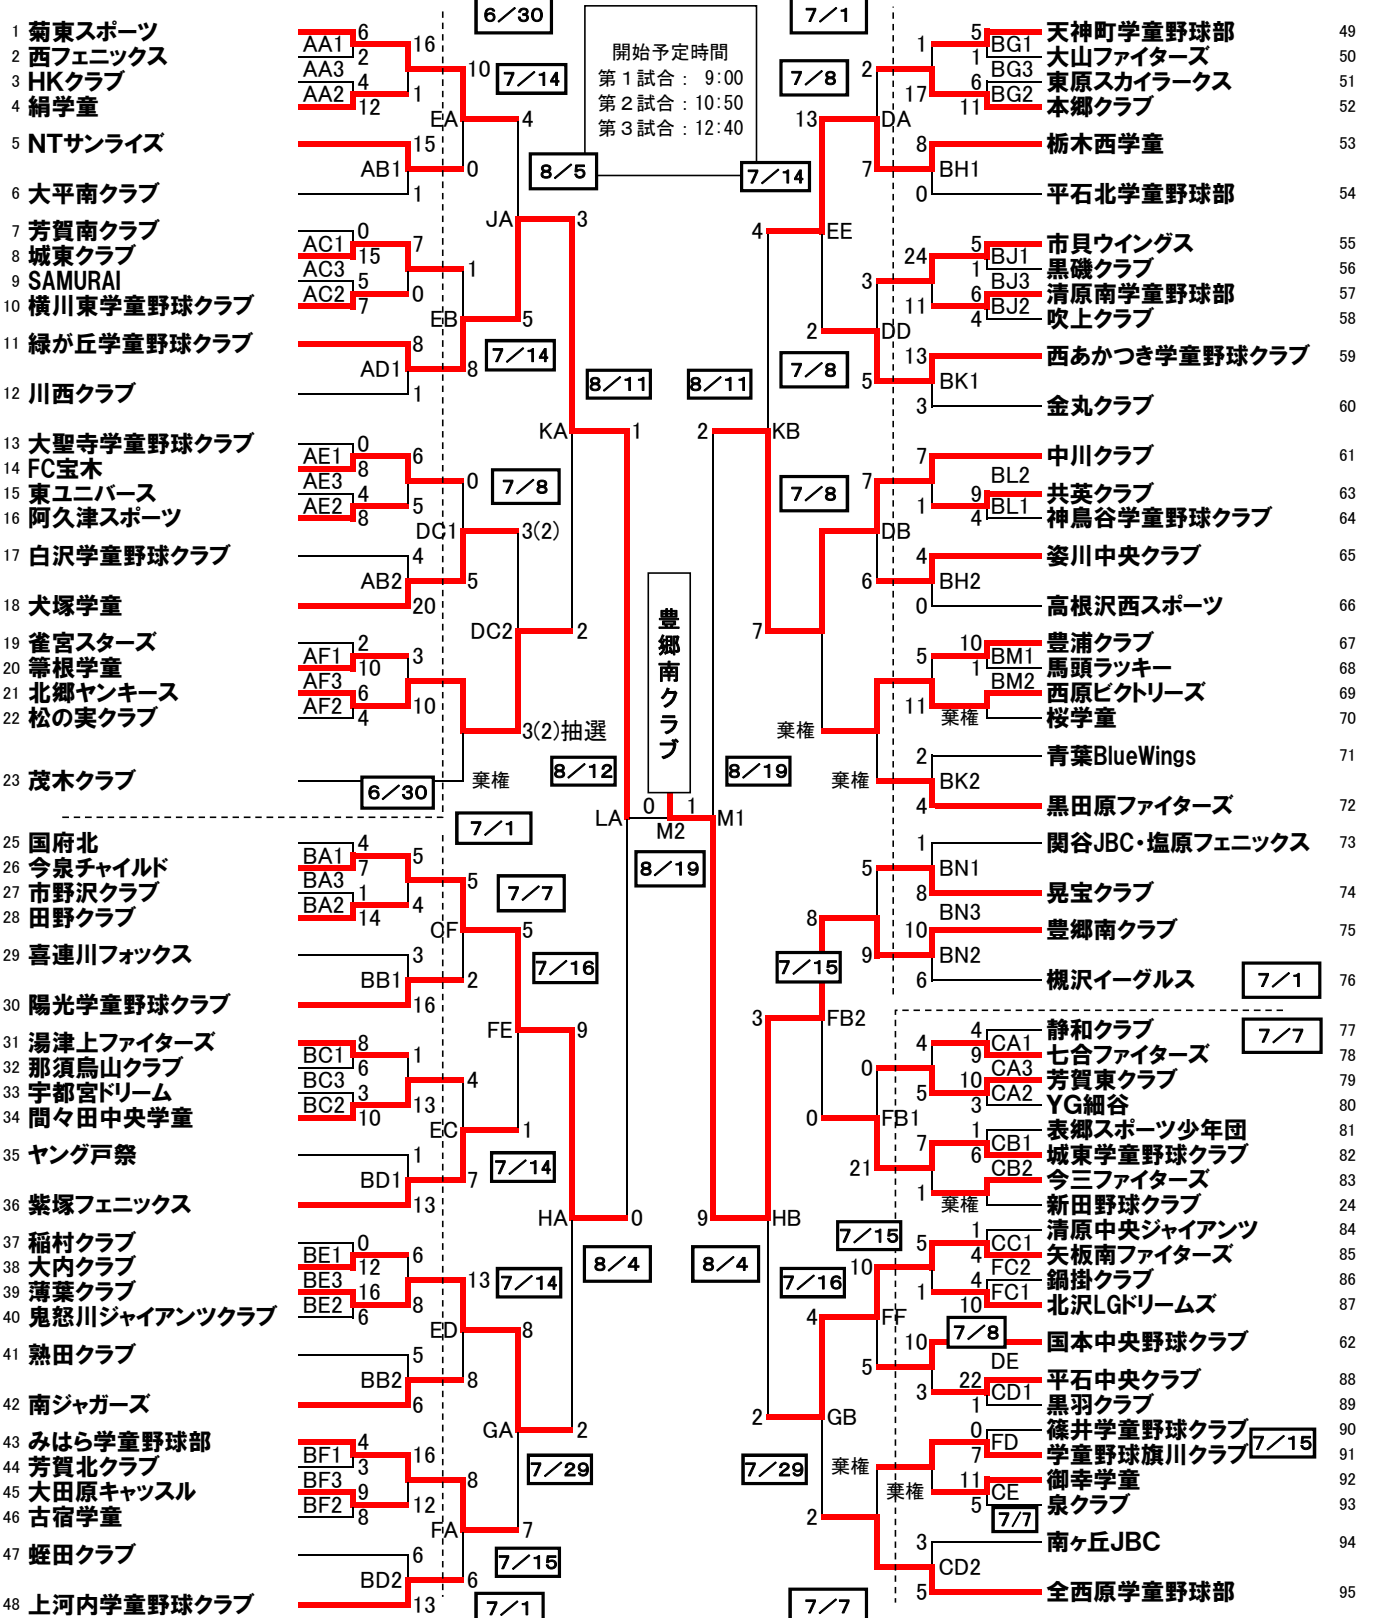

第36回栃木県学童軟式野球「栃木交流会」交流試合組合せ表 2018年8月20日

AA 高根沢町民球場B	BK 駒生球場B	EB 宇都宮市緑が丘小	KA 駒生球場A
AB コマツグリーンタウン野球場	BL 並松運動公園B	EC 上石上グラウンド	KB 真岡北運動場
AC 芳賀総合運動公園A	BM 那須塩原市豊浦小	ED 那須塩原市南小	LA 石井グラウンドD
AD 大田原市川西小	BN 那須塩原市関谷小	EE 西方総合運動場	M 駒生球場
AE 高根沢町民球場A	CA 芳賀町芳賀東小	FA 宇都宮市上河内中央小	
AF 宇都宮市雀宮南小	CB 西那須野運動公園	FB 芳賀総合運動公園A	
BA 犬塚グラウンド	CC 石井グラウンドA	FC さくら市総合公園野球場A	
BB 宇都宮市陽光小	CD 大田原市黒羽小	FD 佐野市旗川小	
BC 那須烏山市烏山小	CE 泉運動場	FE 上石上グラウンド	
BD 芦沼運動場	CF 宇都宮市陽光小	FF 宇都宮市国本中央小	
BE 藤原運動公園	DA 上三川町本郷小	GA 野崎東町交流公園	
BF ひばりが丘公園A	DB 並松運動公園B	GB 宇都宮市西原小	
BG 上三川町本郷小	DC コマツグリーンタウン野球場	HA 石井グラウンド	
BH 西方総合公園B	DD 上河内運動場	HB 乙畑グラウンド	
BJ 市貝町北運動場	EA 宇都宮市田原西小	JA 鹿沼市菊沢東小	