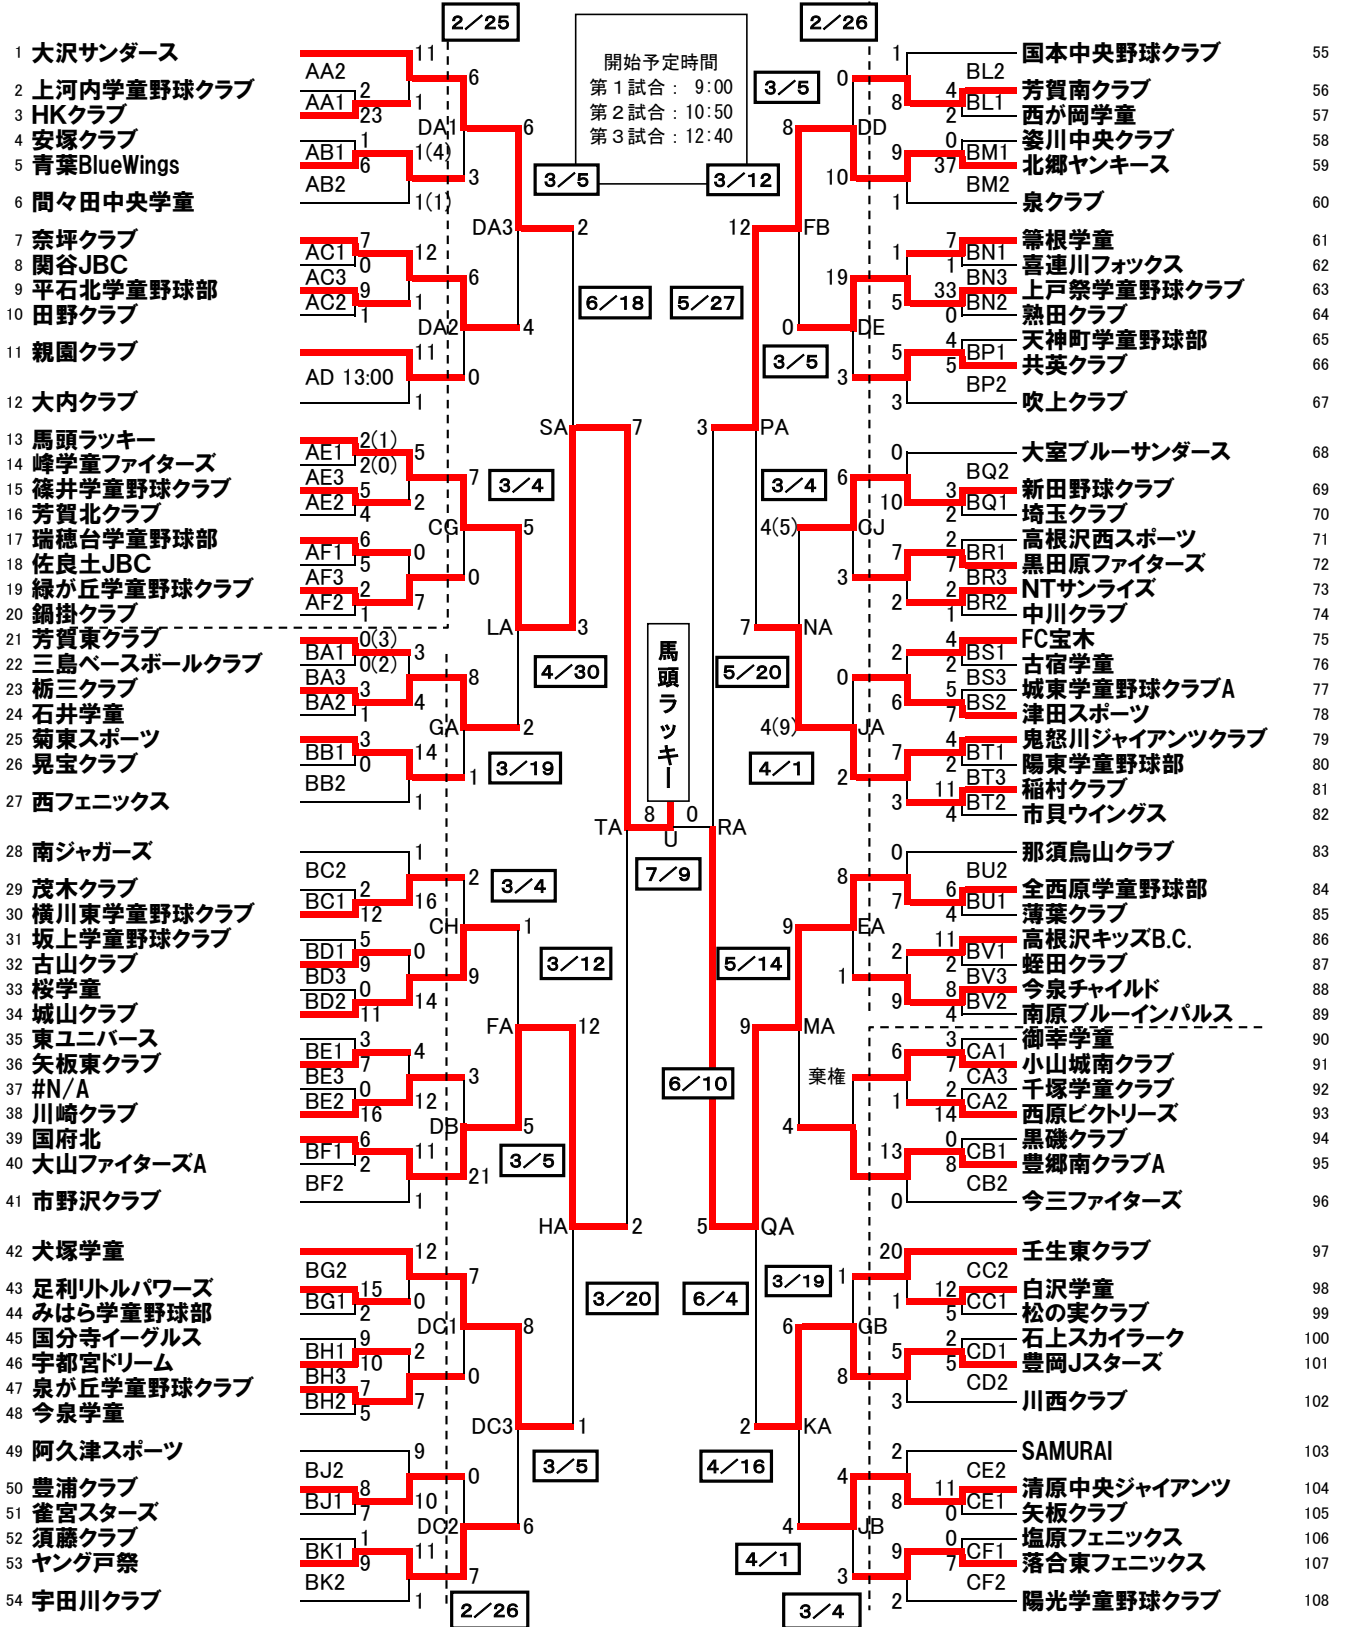

第32回栃木県学童軟式野球「栃木交流会」交流試合組合せ表 2017年7月9日

AA 高根沢町民野球場B	BK 並松運動公園A	CE 宇都宮市清原中央小	HA 大塚グラウンド
AB 朝倉・福富緑地	BL ひばりヶ丘公園B	CF 宇都宮市陽光小	JA 鹿沼市津田小
AC 古田運動場	BM 足利市大月小	CG 県営球場A	JB 落合運動公園
AD 上石上グラウンド	BN にしなすの運動公園A	CH 宇都宮市横川東小	KA 道場宿グラウンドB
AE 馬頭グラウンド	BP 小山第二中第二グラウンド	CJ 那珂川河畔運動公園	LA 馬頭グラウンド
AF みずほの中央公園A	BQ 豊岡運動公園	DA 宇都宮市岡本西小	MA 下田原グラウンド
BA 芳賀総合運動公園A	BR 高根沢町民野球場B	DB 大塚グラウンド	NA 豊岡運動公園
BB 出会いの森総合公園	BS 石井グラウンドC	DC 駒生グラウンドB	PA 豊岡運動公園
BC 並松運動公園B	BT 日光運動公園	DE 宇都宮市上戸祭小	QA 日光運動公園
BD 鬼怒自然公園B	BU 鳥山野球場	EA 宇都宮市西原小	RA 足利市青葉小
BE 矢板運動公園多目的A	BV 元キンビールグラウンド	FA 宇都宮市大塚	SA 落合運動公園
BF 大塚グラウンド	CA 希望が丘グラウンド	EA 大塚グラウンド	TA 大塚グラウンド
BG 猿田グラウンド	CB 柳田グラウンドD	FB 足利市大月小	U 上河内運動場
BH 国分寺運動公園A	CC 都賀町壬生東小	GA 出会いの森総合公園	
BJ 宇都宮市雀宮南小	CD 上石上グラウンド	GB 都賀町壬生東小	