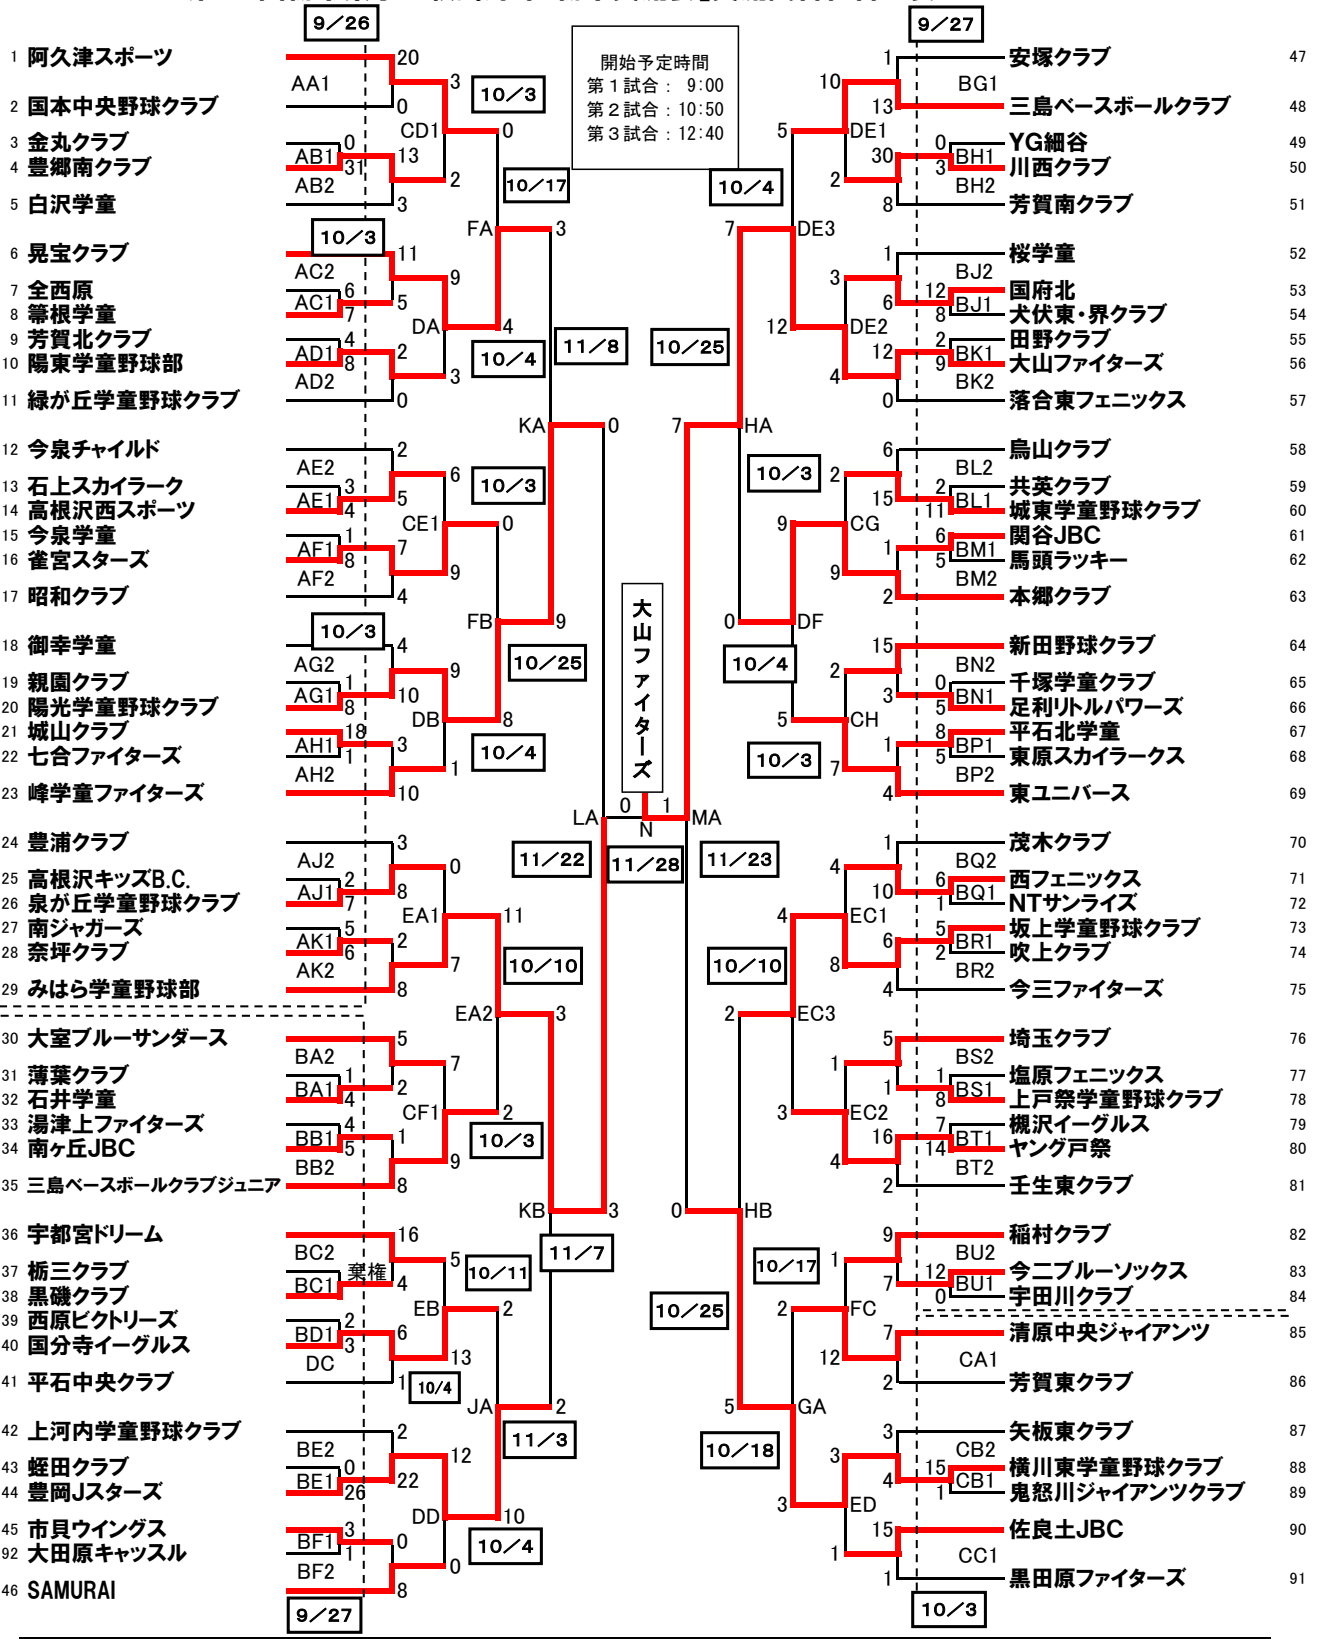

第28回栃木県学童軟式野球「栃木交流会」交流試合組合せ表 2015年11月28日

AA 高根沢町民本球場	BF 大田原市奥沢小	CB 日光運動公園A	EC 富士山公園野球場A
AB 古田運動場	BG 壬生町安塚小	CC 那須町黒田原小	ED 大田原市佐良土小
AC 那須塩原市大貫小	BH 水橋運動場A	CD 高根沢町民本球場	FA 高根沢町民本球場
AD 宇都宮市緑が丘小	BJ 佐野市界小	CE 宇都宮市雀宮東小	FB 宇都宮市雀宮東小
AE 上石上グラウンド	BK 那須塩原市大山小	CF 那須塩原市三島小	FC 宇都宮市清原中央小
AF 宇都宮市雀宮南小	BL 那須塩原市鳥山小	CG 上三川町本郷小	GA 宇都宮市横川東小
AG 宇都宮市陽光小	BM 那須塩原市関谷小	CH 宇都宮市新田小	HA 上三川町本郷小
AH 石井グラウンドA	BN 猿田グラウンド	DA 宇都宮市陽東小	HB 宇都宮市横川東小
AJ 那須塩原市豊浦小	BP 那須塩原市東原小	DB 宇都宮市陽光小	JA 国分寺運動公園
AK 下田原運動場B	BQ 宇都宮市田原西小	DC 国分寺運動公園B	KA 宇都宮市陽光小
BA 豊岡運動公園	BR 夢沼緑地公園B	DD 大田原市奥沢小	KB 日光運動公園(所野本球場)
BB さくら市立南小	BS 那須塩原市埼玉小	DE 那須塩原市三島小	LA 宇都宮市陽光小
BC パナソニックグラウンド	BT 壬生町壬生東小	DF 那須塩原市東小	MA 宇都宮市横川東小
BD 国分寺運動公園B	BU 那須町高久中学校	EA 石井グラウンドB	N 美原第二球場
BE 大田原市蛭田小	CA かしの森公園野球場	EB パナソニックグラウンド	