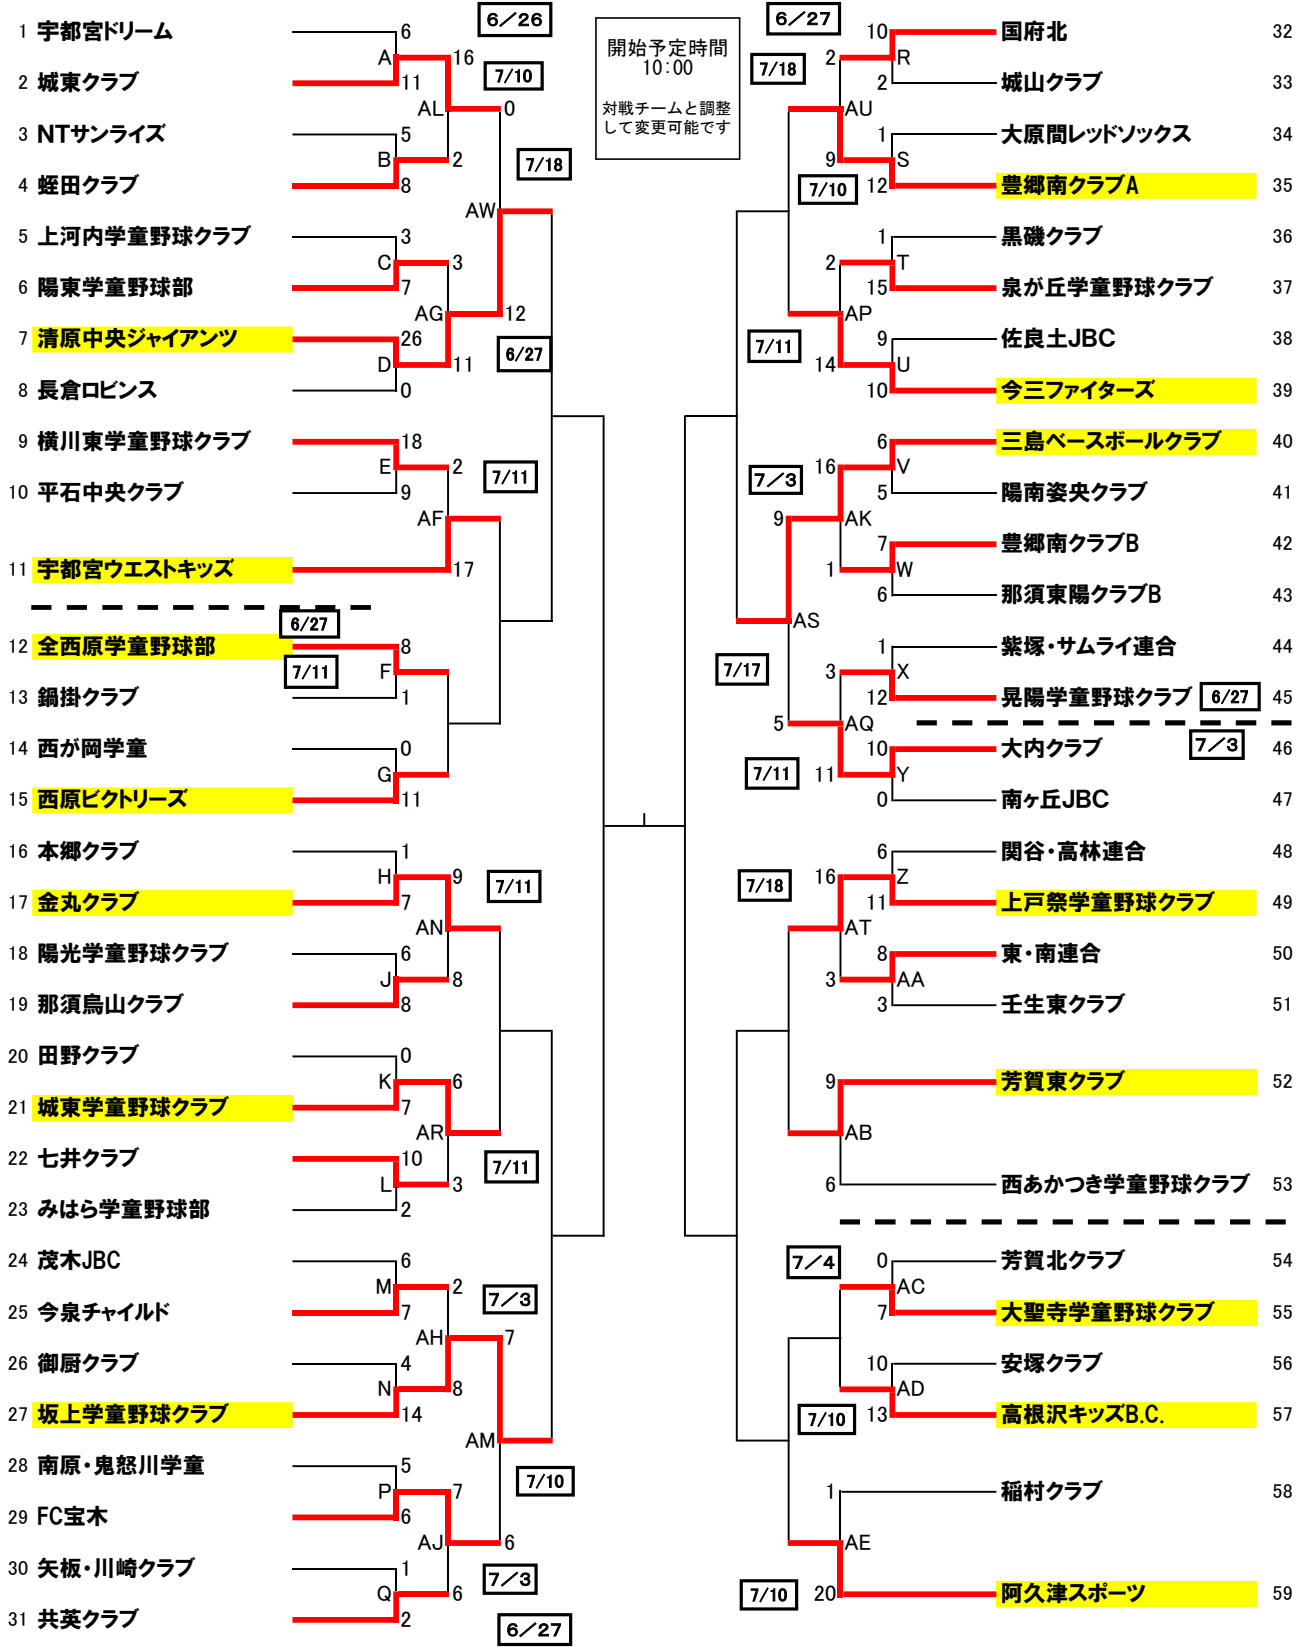

第42回栃木県学童軟式野球「栃木交流会」交流試合組合せ表 2021年7月18日

A	三ツ谷公園運動場	P	落合運動公園	AC	嶺南グラウンド	AR	益子町北公園野球場
B	宇都宮市田原西小	Q	矢板市矢板小	AD	壬生町壬安塚小	AS	真岡市大内西小
C	宇都宮市上河内中央小	R	大塚グラウンド	AE	那須塩原市稲村小	AT	那須塩原市南小
D	宇都宮市清原中央小	S	那須塩原市大原間小	AF	宇都宮市横川東小	AU	大塚グラウンド
E	石井グラウンド	T	那須塩原市黒磯小	AG	宇都宮市清原中央小	AW	宇都宮市清原中央小
F	宇都宮市西原小	U	大田原市佐良土小	AH	宇都宮市今泉小		
G	宇都宮市西が岡小	V	那須塩原市三島小	AJ	那須塩原市共英小		
H	上三川町本郷小	W	下田原運動場	AK	下田原運動場		
J	宇都宮市陽光小	X	大田原市奥沢小	AL	大田原市蛭田小		
K	益子町田野小	Y	真岡市大内西小	AM	宇都宮市宝木小		
L	益子町北公園野球場	Z	那須塩原市関谷小	AN	那須塩原市山島山小		
M	並松運動公園A	AA	那須塩原市南小	AP	宇都宮市泉が丘小		
N	足利市筑波小	AB	芳賀町総合運動公園A	AQ	真岡市大内西小		