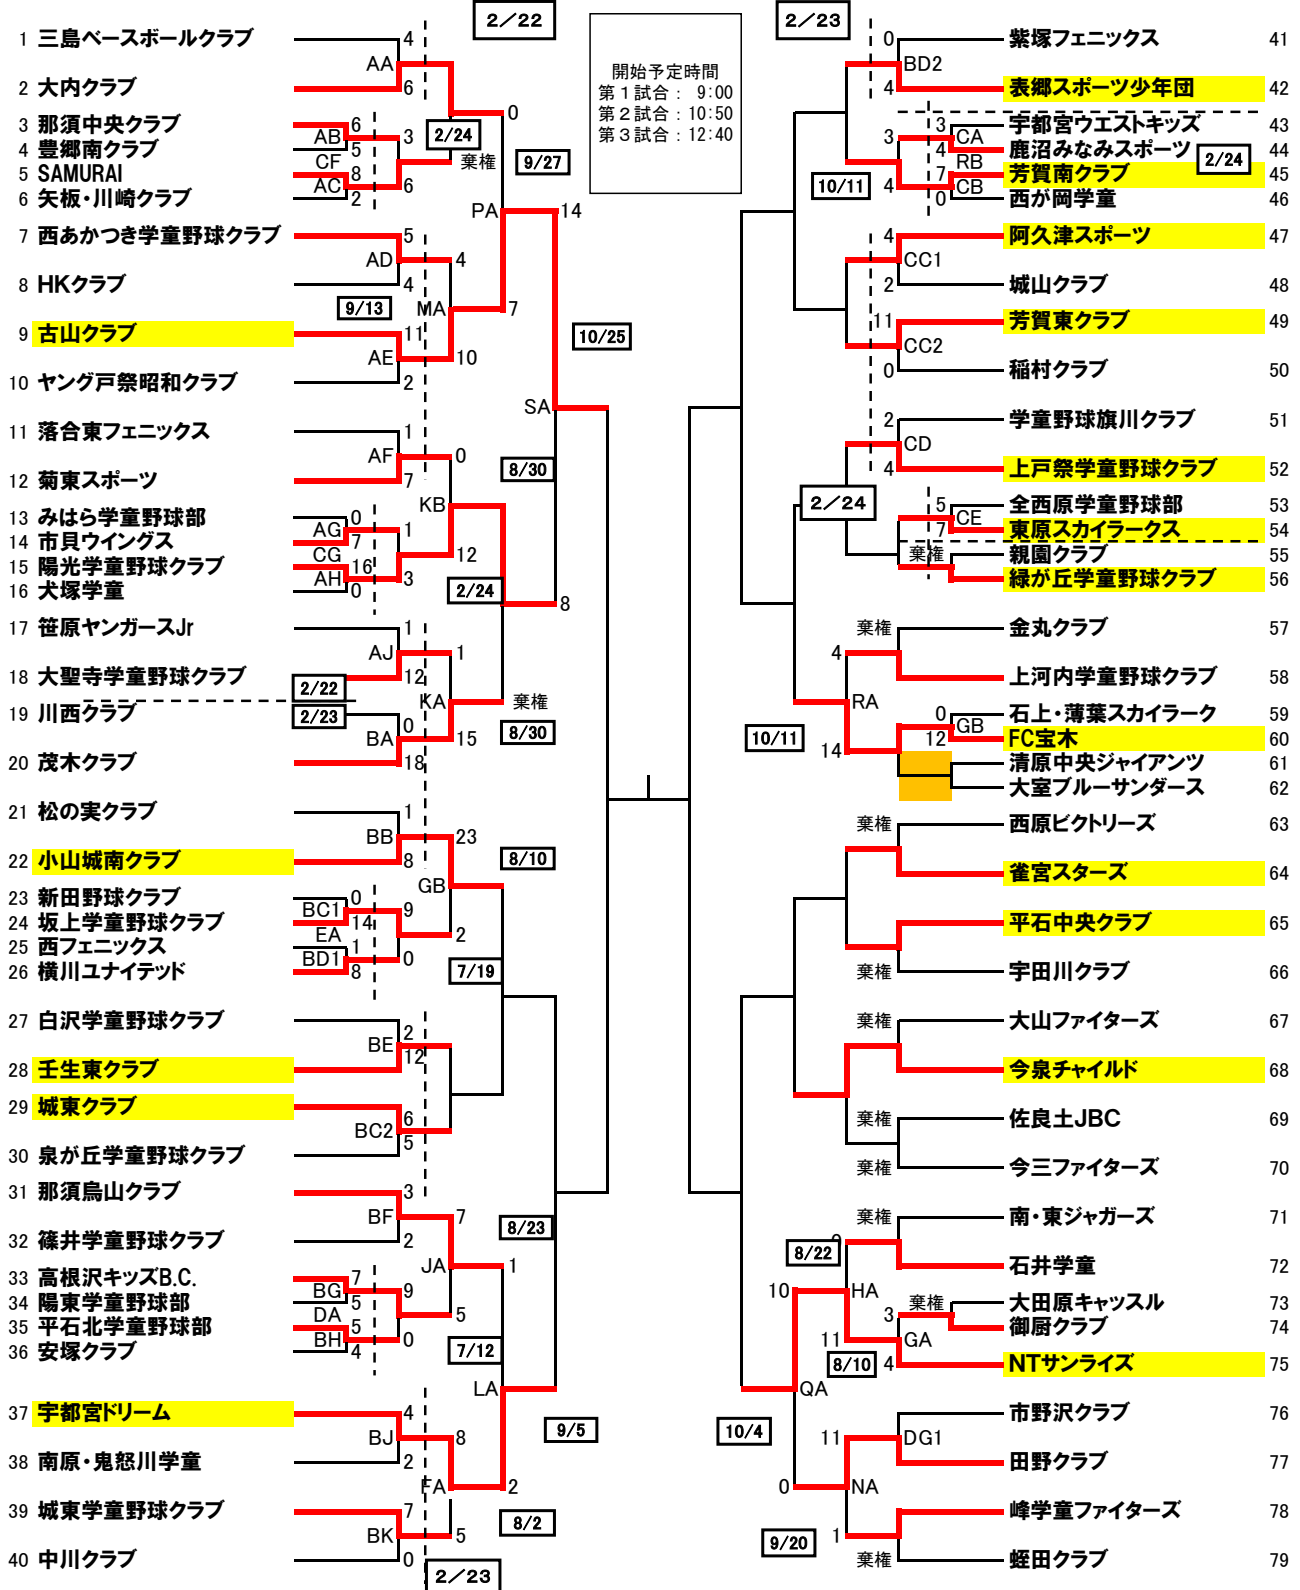

第41回栃木県学童軟式野球「栃木交流会」交流試合組合せ表 2020年10月25日

AA	那須塩原市三島小	BE	壬生町壬生東小	DA	高根沢町中央小	QA	宇都宮市田原西小
AB	石井グラウンドA	BF	那須烏山市烏山小	EA	上三川町坂上小	RA	宇都宮市上河内中央小
AC	矢板市川崎小	BG	高根沢町中央小	FA	パナソニックグラウンド	RB	ひばりが丘公園A
AD	高根沢町民球場A	BH	壬生町壬安塚小	GA	宇都宮市田原西小	SA	下野市古山小
AE	下野市古山小	BJ	日光市南原小	GB	希望ヶ丘グラウンド		
AF	鹿沼市菊沢東小	BK	茂木町中川小	HA	宇都宮市田原西小		
AG	市貝町北運動場	CA	宇都宮市晃宝小	JA	那須烏山市烏山小		
AH	小山古河グラウンド	CB	ひばりが丘公園B	KA	茂木町逆川小		
AJ	天平の丘公園	CC	高根沢町民球場A	KB	日光運動公園		
BA	並松運動公園B	CD	佐野市旗川小	LB	那須烏山市烏山小		
BB	希望ヶ丘グラウンド	CE	宇都宮市西原小	MA	下田原運動場		
BC	宇都宮市泉が丘小	CF	那須塩原市大山小	NA	宇都宮市峰小		
BD	上石上グラウンド	CG	宇都宮市陽光小	PA	真岡市大内西小		