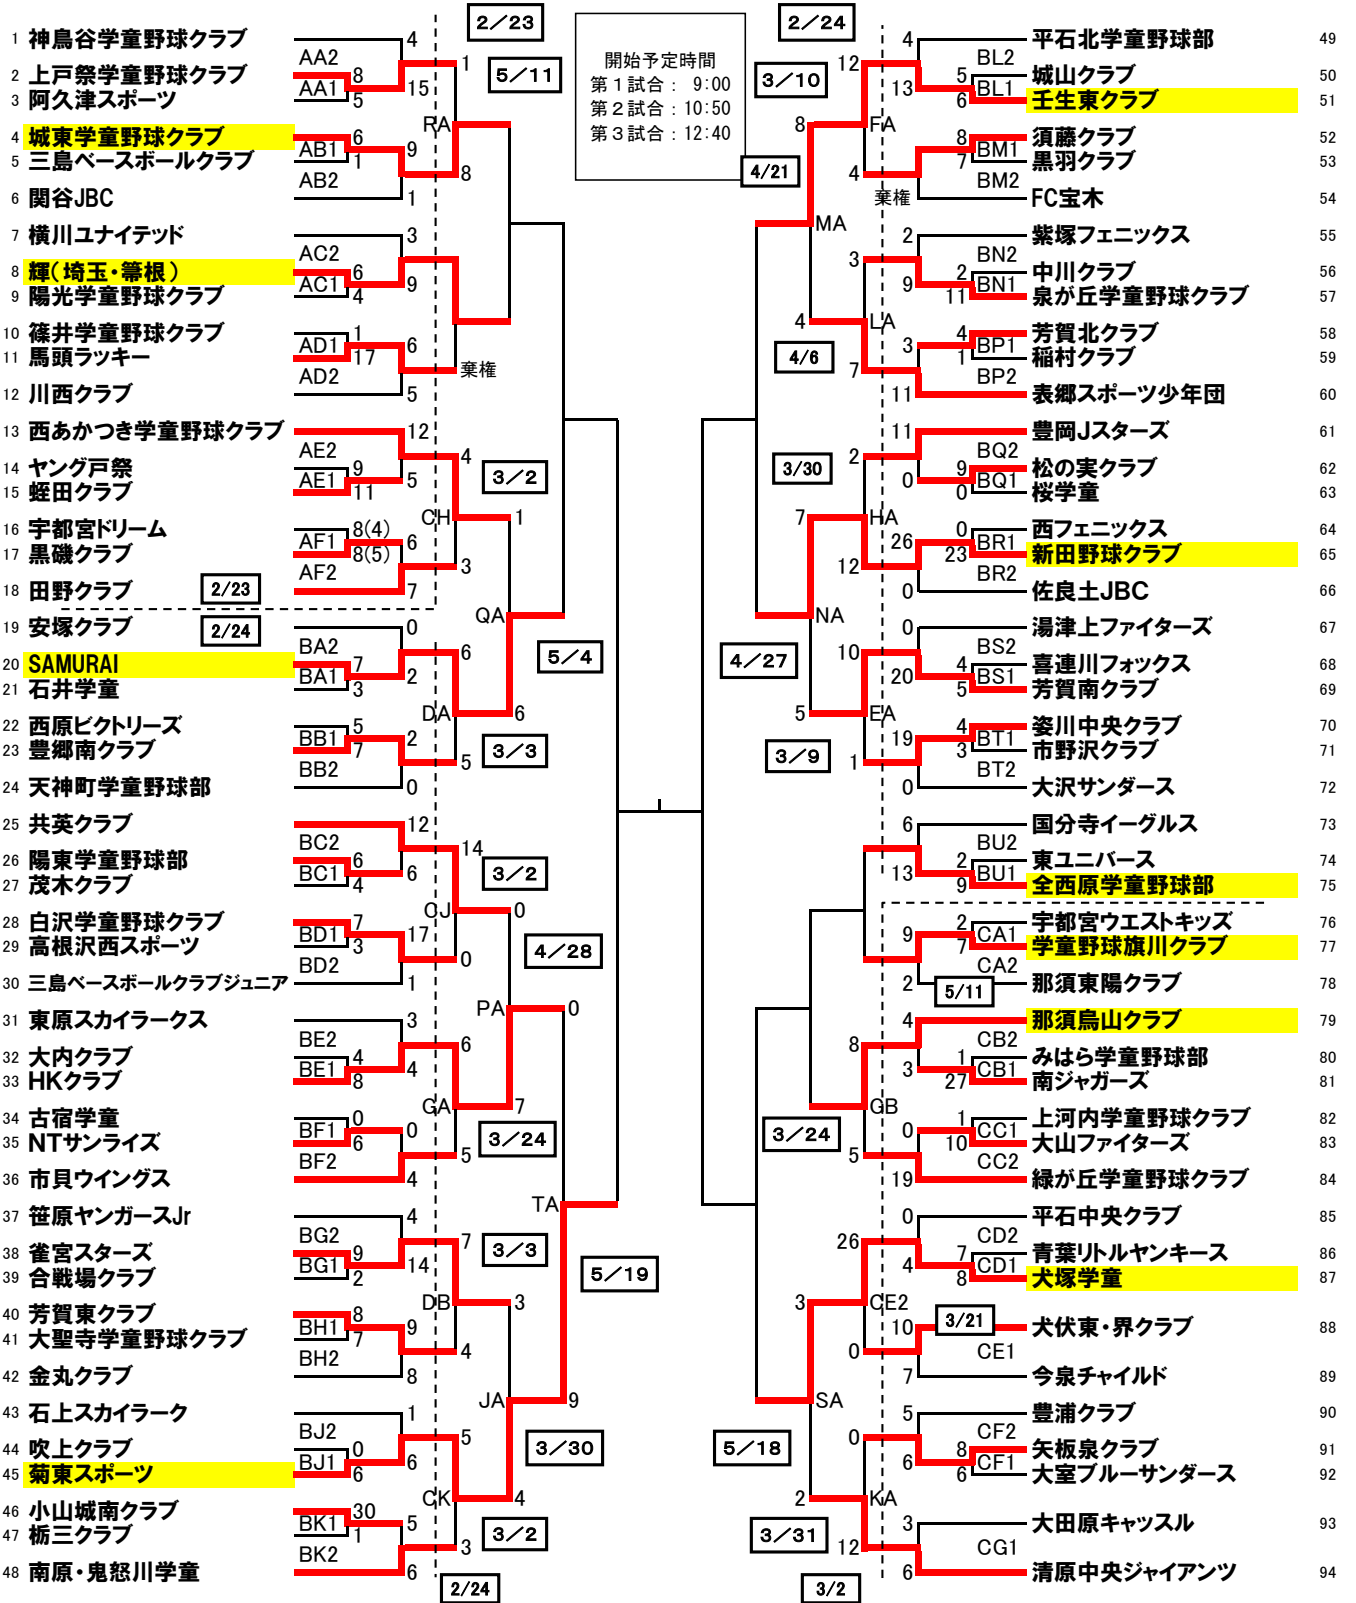

第38回栃木県学童軟式野球「栃木交流会」交流試合組合せ表 2019年6月9日

AA 高根沢町民球場	BK 希望ヶ丘グラウンド	CF 豊岡運動公園	MA 壬生町壬生東小
AB 那須塩原市三島小	BL 壬生町壬生東小	CG 宇都宮市清原中央小	NA ひばりが丘公園A
AC 宇都宮市陽光小	BM 並松運動公園B	CH 真岡市勝瓜公園	PA 芳賀総合運動公園
AD 馬頭グラウンド	BN 宇都宮市泉が丘小	CJ 那須塩原市共英小	QA 大田原市奥沢小
AE 大田原市蛭田小	BP 嶺南グラウンド	CK 日光市南原小	RA 宇都宮市上戸祭小
AF 那須塩原市黒磯小	BQ 豊岡運動公園	DA 大田原市奥沢小	SA 宇都宮市清原中央小
BA 壬生町安塚小	BR 那須塩原市西小	DB 芳賀町芳賀東小	TA 高根沢町民球場B
BB 柳田グラウンドC	BS ひばりが丘公園A	EA ひばりが丘公園B	
BC 並松運動公園A	BT 上石上グラウンド	FA 並松運動公園A	
BD 那須塩原市三島小	BU 那須塩原市東小	GA 市貝町北運動場	
BE 高根沢町民球場B	CA 宇都宮市晃宝小	GB 宇都宮市緑が丘小	
BF 市貝町北運動場本球場	CB 那須塩原市山小	HA 豊岡運動公園	
BG 宇都宮市雀宮東小	CC 宇都宮市緑が丘小	JA 台の原公園野球場	
BH 芳賀町芳賀東小	CD 小山古河グラウンド	KA 道場宿グラウンドB	
BJ 出会いの森総合公園	CE 佐野市犬伏東小	LA 古田運動場	