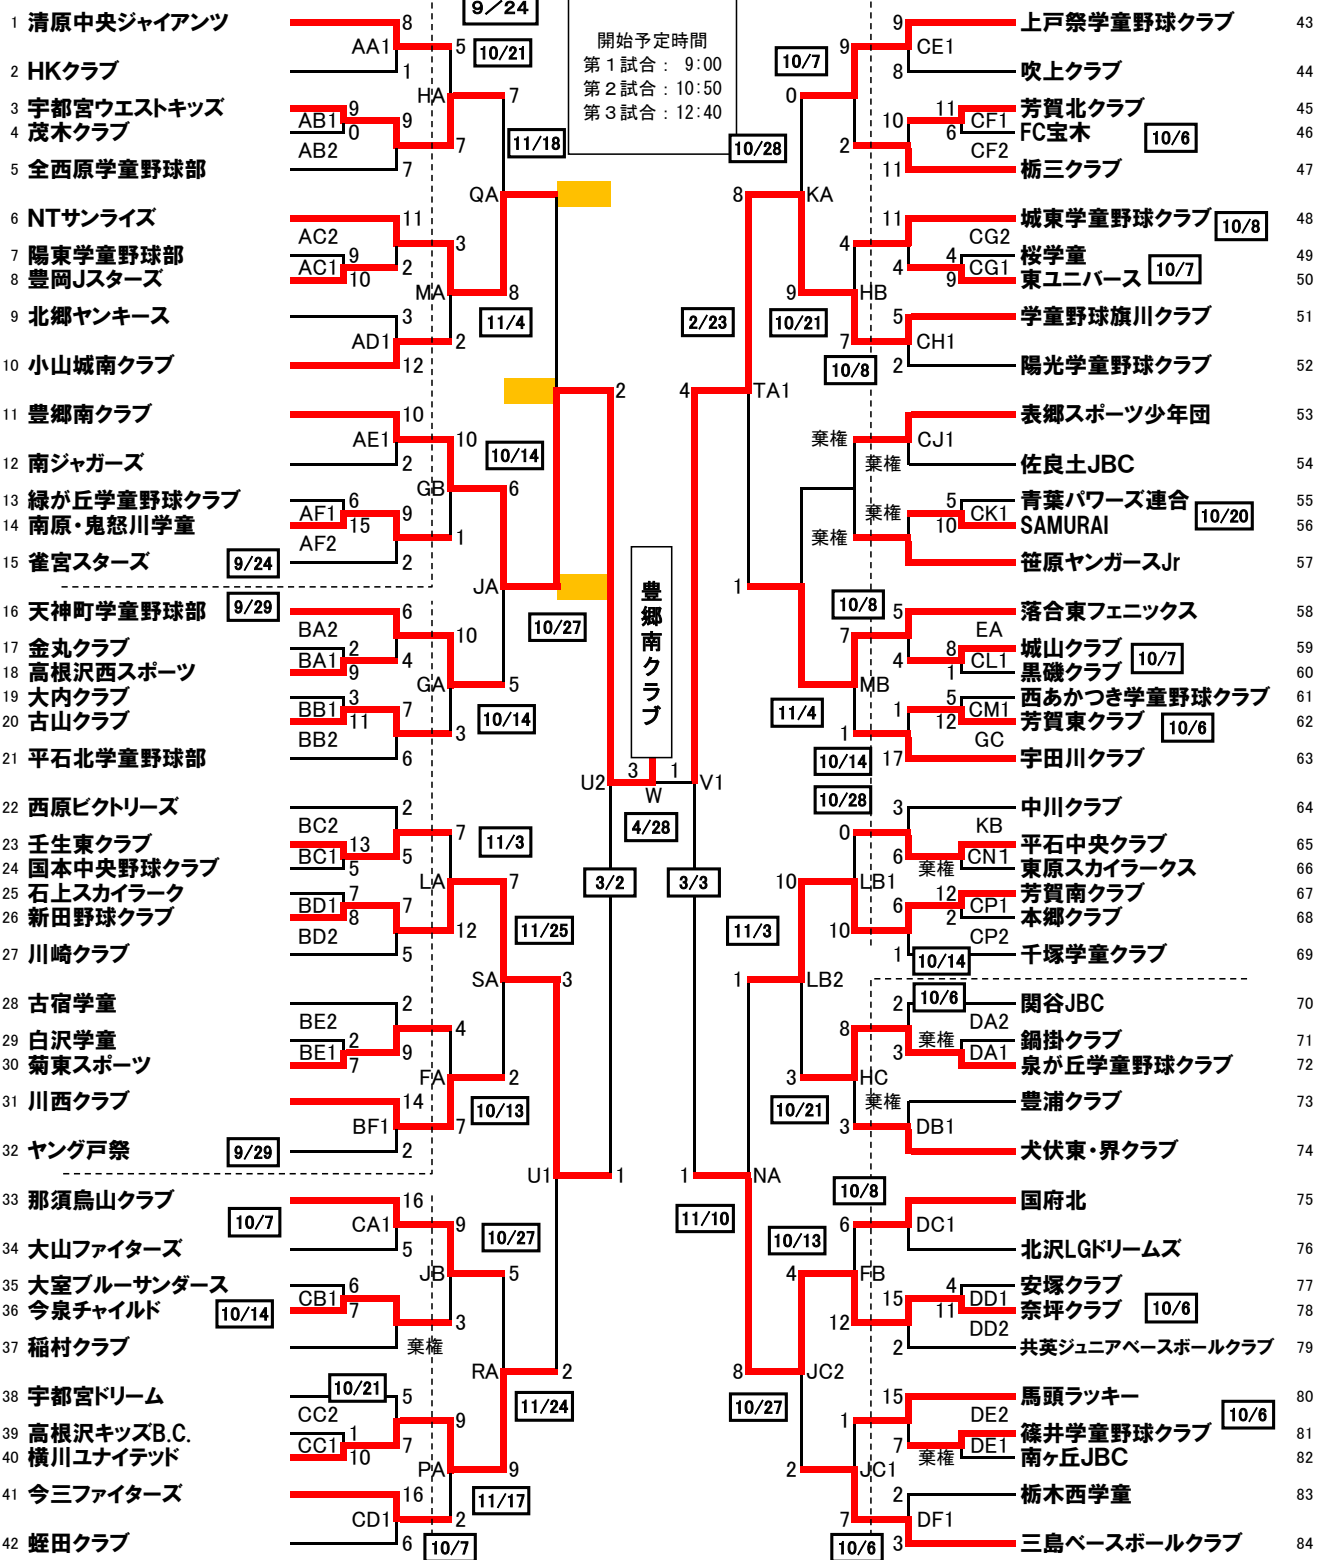

第37回栃木県学童軟式野球「栃木交流会」交流試合組合せ表 2019年5月3日

AA 道場宿グラウンドB	CD 大田原市蛭田小	DE 篠井グラウンドA	KB 並松運動公園A
AB 並松運動公園A	CE 宇都宮市上戸祭小	DF 三島体育センターB	LA 壬生町壬生東小
AC 日光運動公園	CF 嶺南グラウンド	EA 日光市落合東小	LB 水橋運動場A
AD 希望ヶ丘グラウンド	CG 那須塩原市東小	FA 鹿沼市菊沢東小	MA 希望ヶ丘グラウンド
AE 那須塩原市南小	CH 佐野市旗川小	FB 大塚グラウンド	MB 日光運動公園
AF 落合運動公園	CJ 大田原市佐良土小	GA 下野市古山小	NA 宇都宮市岡本西小
BA 高根沢町民球場A	CK 猿田球場	GB 下田原運動場B	PA 今市運動場本球場
BB 下野市古山小	CL 那須塩原市黒磯小	GC 宇都宮市清原中央小	QA 宇都宮市晃宝小
BC 壬生町壬生東小	CM 芳賀町芳賀東小	HA 宇都宮市清原中央小	RA 那須塩原市烏山小
BD 上石上グラウンド	CN 那須塩原市東原小	HB みずほの中央公園B	SA 大田原市川西小
BE 出会いの森総合公園	CP 芳賀総合運動公園A	HC 佐野市犬伏東小	TA 佐野市旗川小
BF 大田原市旧川西中	DA 石井グラウンドA	JA 古田運動場	U 鬼怒自然公園B
CA 那須塩原市烏山小	DB 佐野市犬伏東小	JB 宇都宮市今泉小	V 宇都宮市岡本西小
CB 上河内運動公園	DC 大塚グラウンド	JC 那須塩原市三島小	W ひばりが丘公園A
CC 真岡市北運動場	DD 壬生町安塚小	KA 宇都宮市上戸祭小	