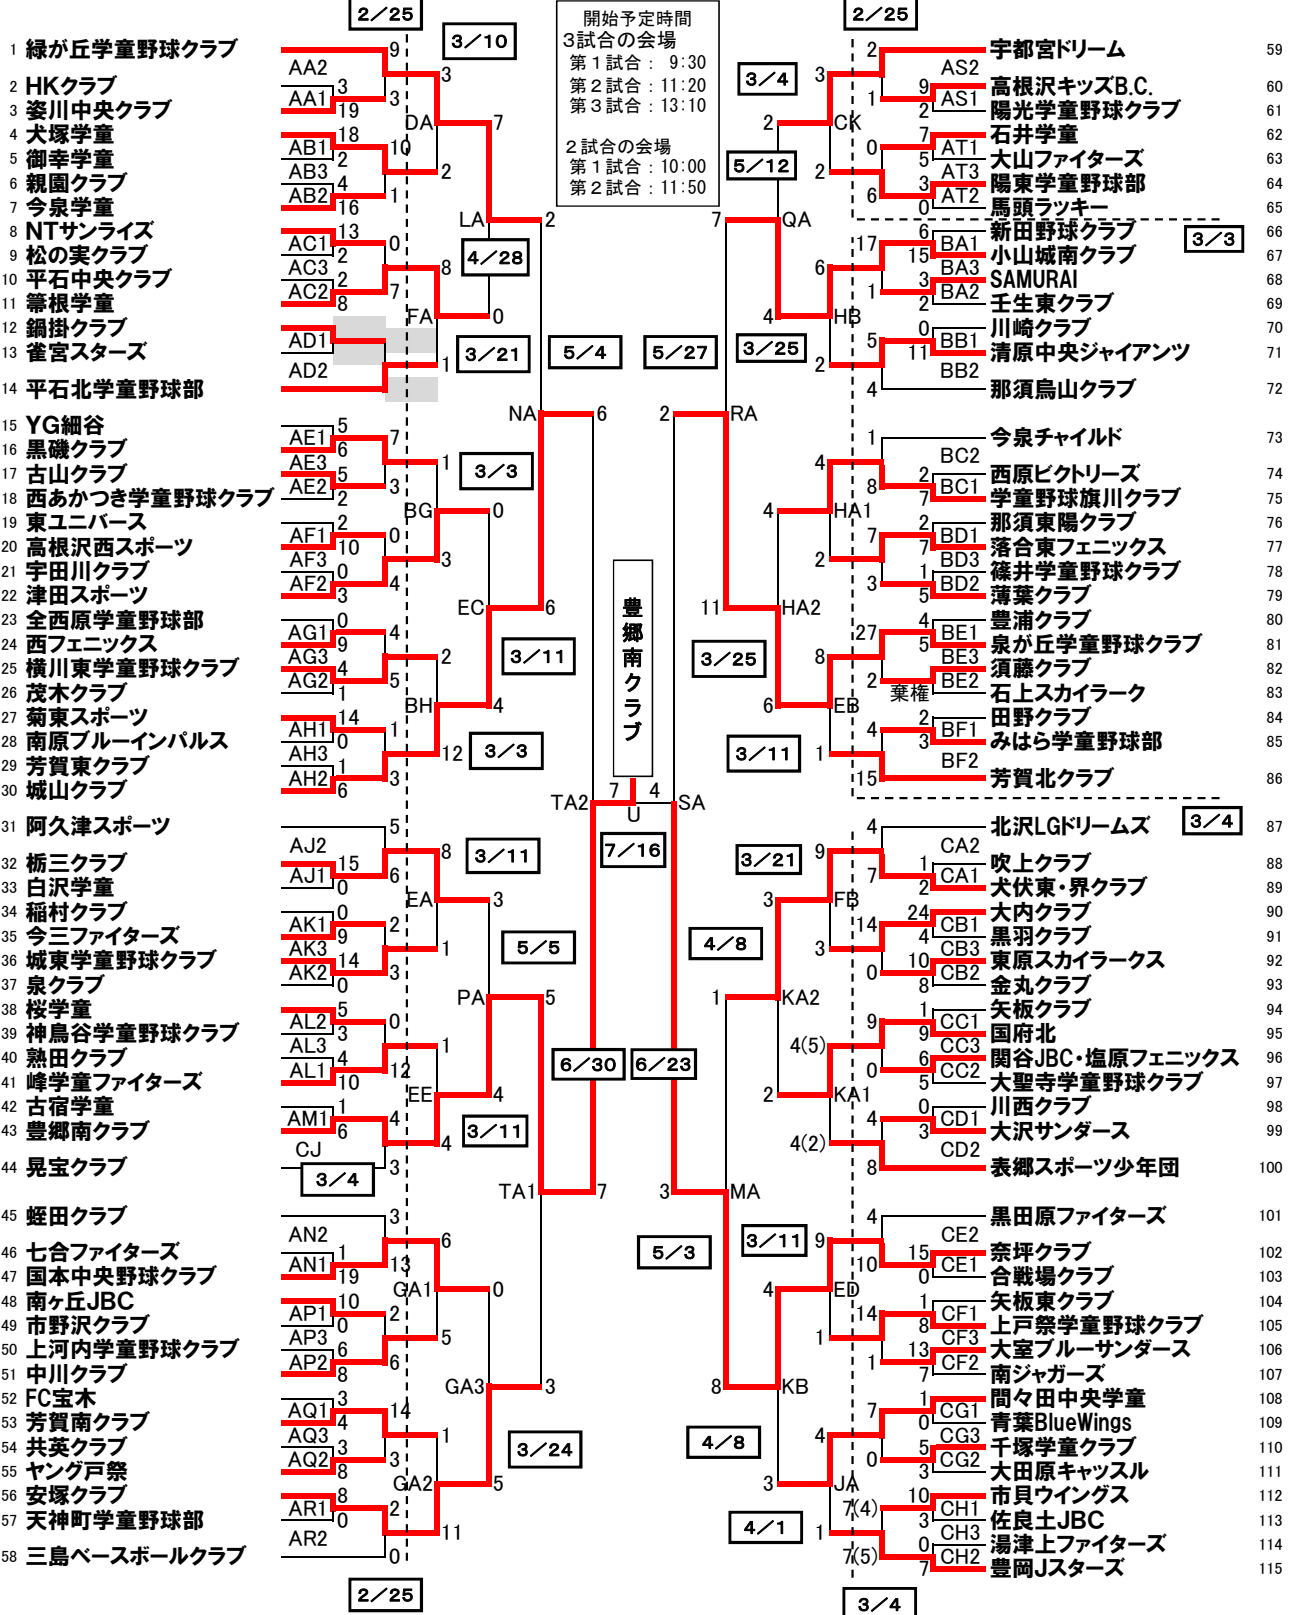

第35回栃木県学童軟式野球「栃木交流会」交流試合組合せ表 2018年7月17日

AA 駒生球場A	AT 馬頭グラウンド	CJ 宇都宮市晃宝小	MA 佐野市犬伏東小
AB 大光寺グラウンド	BA 希望が丘グラウンド	CK パナソニックグラウンド	NA 宇都宮市城山東小
AC 那須塩原市大貫小	BB 那須烏山市烏山小	DA 古河グラウンド	PA 栃木市栃木第三小
AD 宇都宮市雀宮南小	BC 佐野市旗川小	EA 宇都宮市城東小	QA 希望が丘グラウンド
AE 石井グラウンドA	BD 上石上グラウンド	EB ひばりヶ丘公園B	RA 宇都宮市泉が丘小
AF 高根沢町民B球場	BE 並松運動公園A	EC 小山市延島小	SA 下田原運動場
AG 並松運動公園B	BF 嶺南グラウンド	ED 石井グラウンドD	TA 下田原運動場
AH 鹿沼市運動公園南側	BG 鹿沼市津田小	EE 宇都宮市緑が丘小	U 駒生球場
AJ 高根沢町民A球場	BH 宇都宮市横川東小	EA 那須塩原市大貫小	
AK 泉運動場	CA 佐野市界小	FB 佐野市犬伏東小	
AL 石井グラウンドC	CB 大田原市金丸小	GA 芳賀総合運動公園A	
AM 柳田グラウンドC	CC 大塚グラウンド	HA 柳田グラウンドA	
AN 大田原市蛭田小	CD 大田原市川西小	HB 道場宿グラウンドB	
AP 並松運動公園A	CE 宇都宮市岡本西小	JA 日光運動公園	
AQ ひばりヶ丘公園A	CF 矢板市矢板東小	KA 大塚グラウンド	
AR 小山第二中第二グラウンド	CG 間々田市民交流センターA	KB 古田運動場	
AS 宇都宮市陽光小	CH 市貝町北運動場	LA 那須塩原市大貫小	