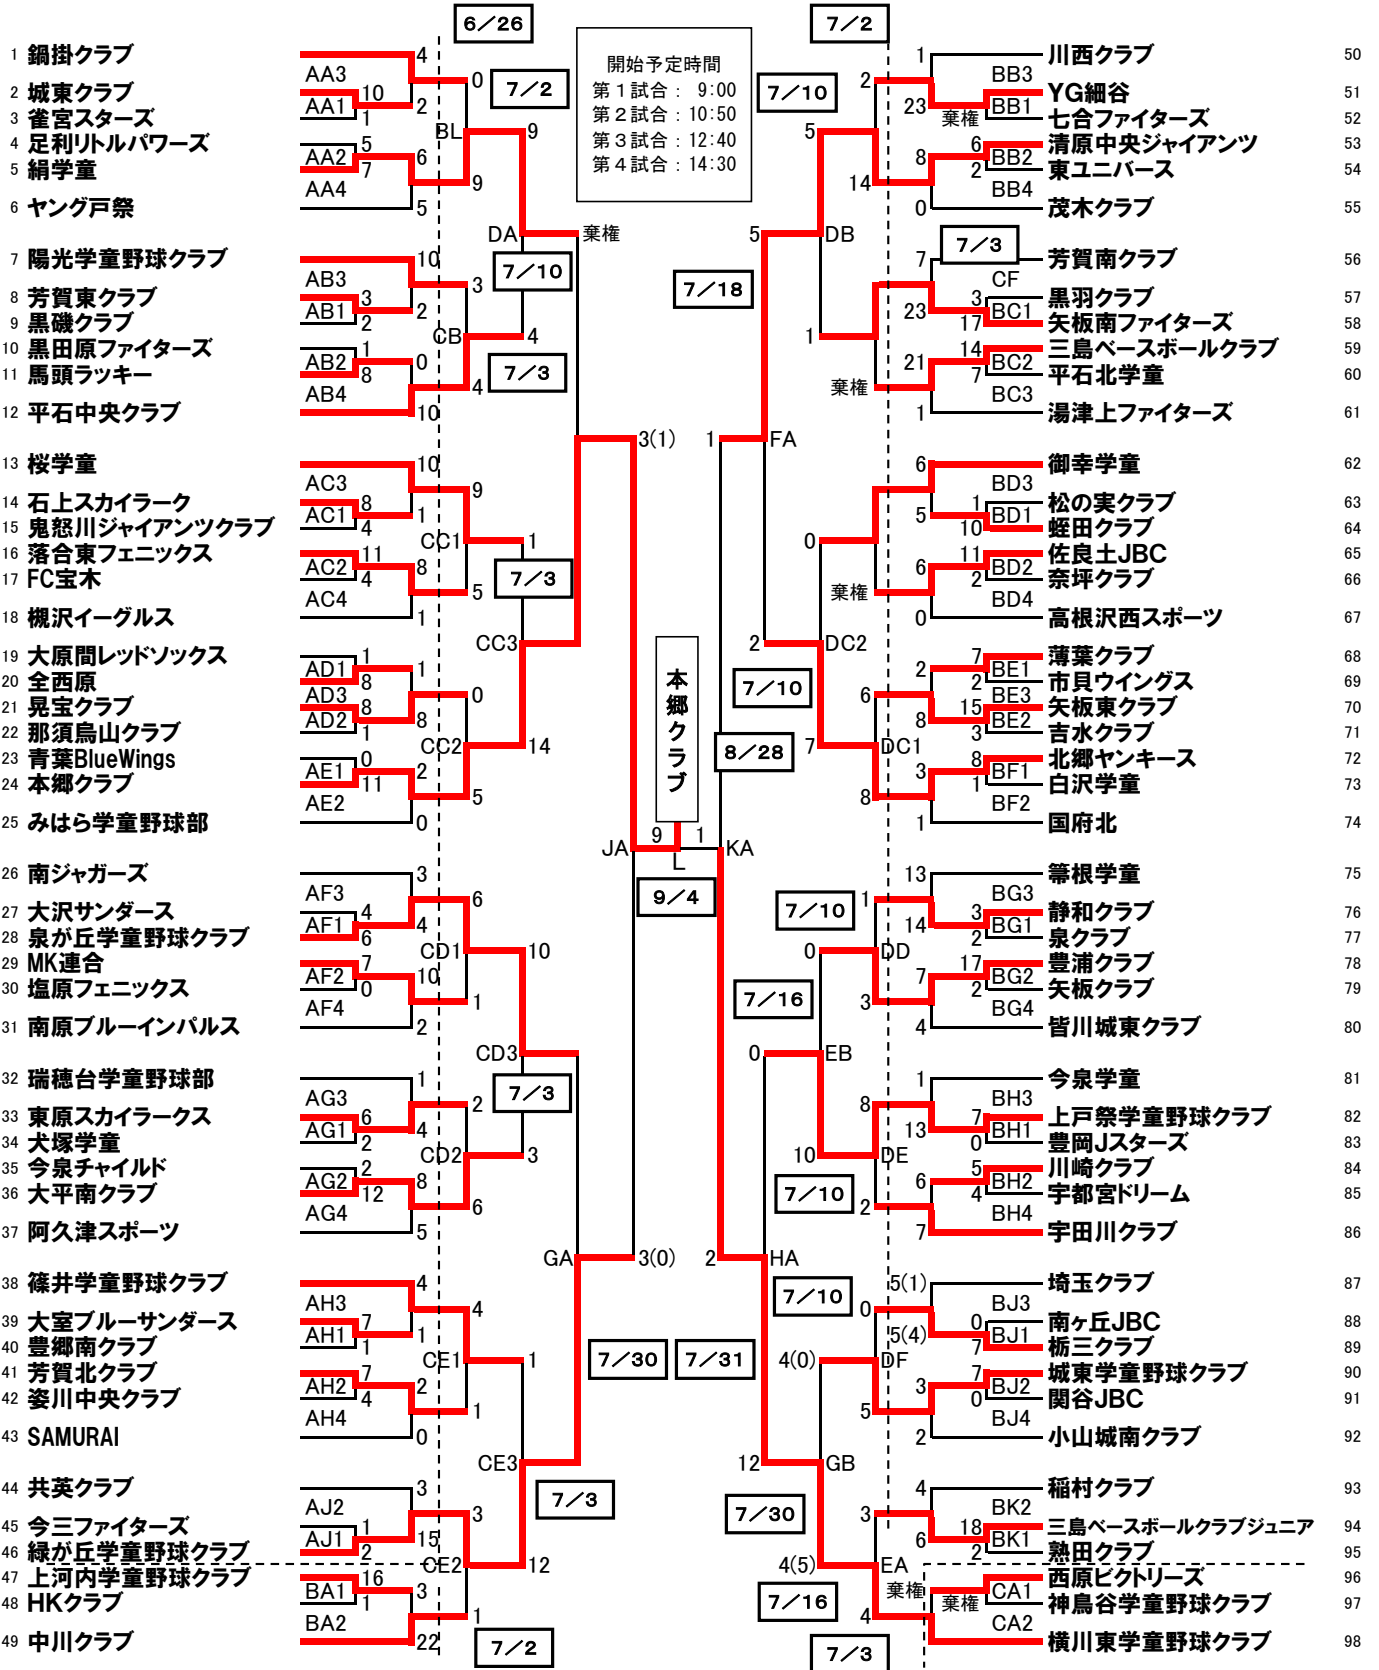

第30回栃木県学童軟式野球「栃木交流会」交流試合組合せ表 2016年9月4日

AA やすらぎの森グラウンド	BE 上石上グラウンド	DA やすらぎの森グラウンド	KA 宇都宮市清原中央小
AB 馬頭グラウンド	BF 足利市大月小	DB 道場宿グラウンドA	L かの森公園野球場
AC 藤原運動公園	BG 栃木市総合運動公園B	DC 大田原市奥沢小	
AD 那須烏山市鳥山小	BH パナソニックグラウンド	DD ムトユニバックグラウンド	
AE 足利市太平記グラウンド	BJ 希望が丘グラウンド	DE 宇都宮市上戸祭小	
AF 落合グラウンド	BK 那珂川河畔運動公園	DF 駒生グラウンドC	
AG 高根沢町民本球場	BL やすらぎの森グラウンド	EA 宇都宮市横川東小	
AH 篠井グラウンド	CA 宇都宮市横川東小	EB 那須塩原市豊浦小	
AJ 柳田グラウンドB	CB 宇都宮市陽光小	FA 道場宿グラウンドB	
BA 並松運動公園B	CC 今市補助球場	GA 県営本球場B	
BB 並松運動公園A	CD 柳田グラウンドB	GB 宇都宮市城東小	
BC 水橋運動場A	CE 篠井グラウンド	HA 宇都宮市上戸祭小	
BD 下田原運動場B	CF 水橋運動場A	JA 県営本球場A	