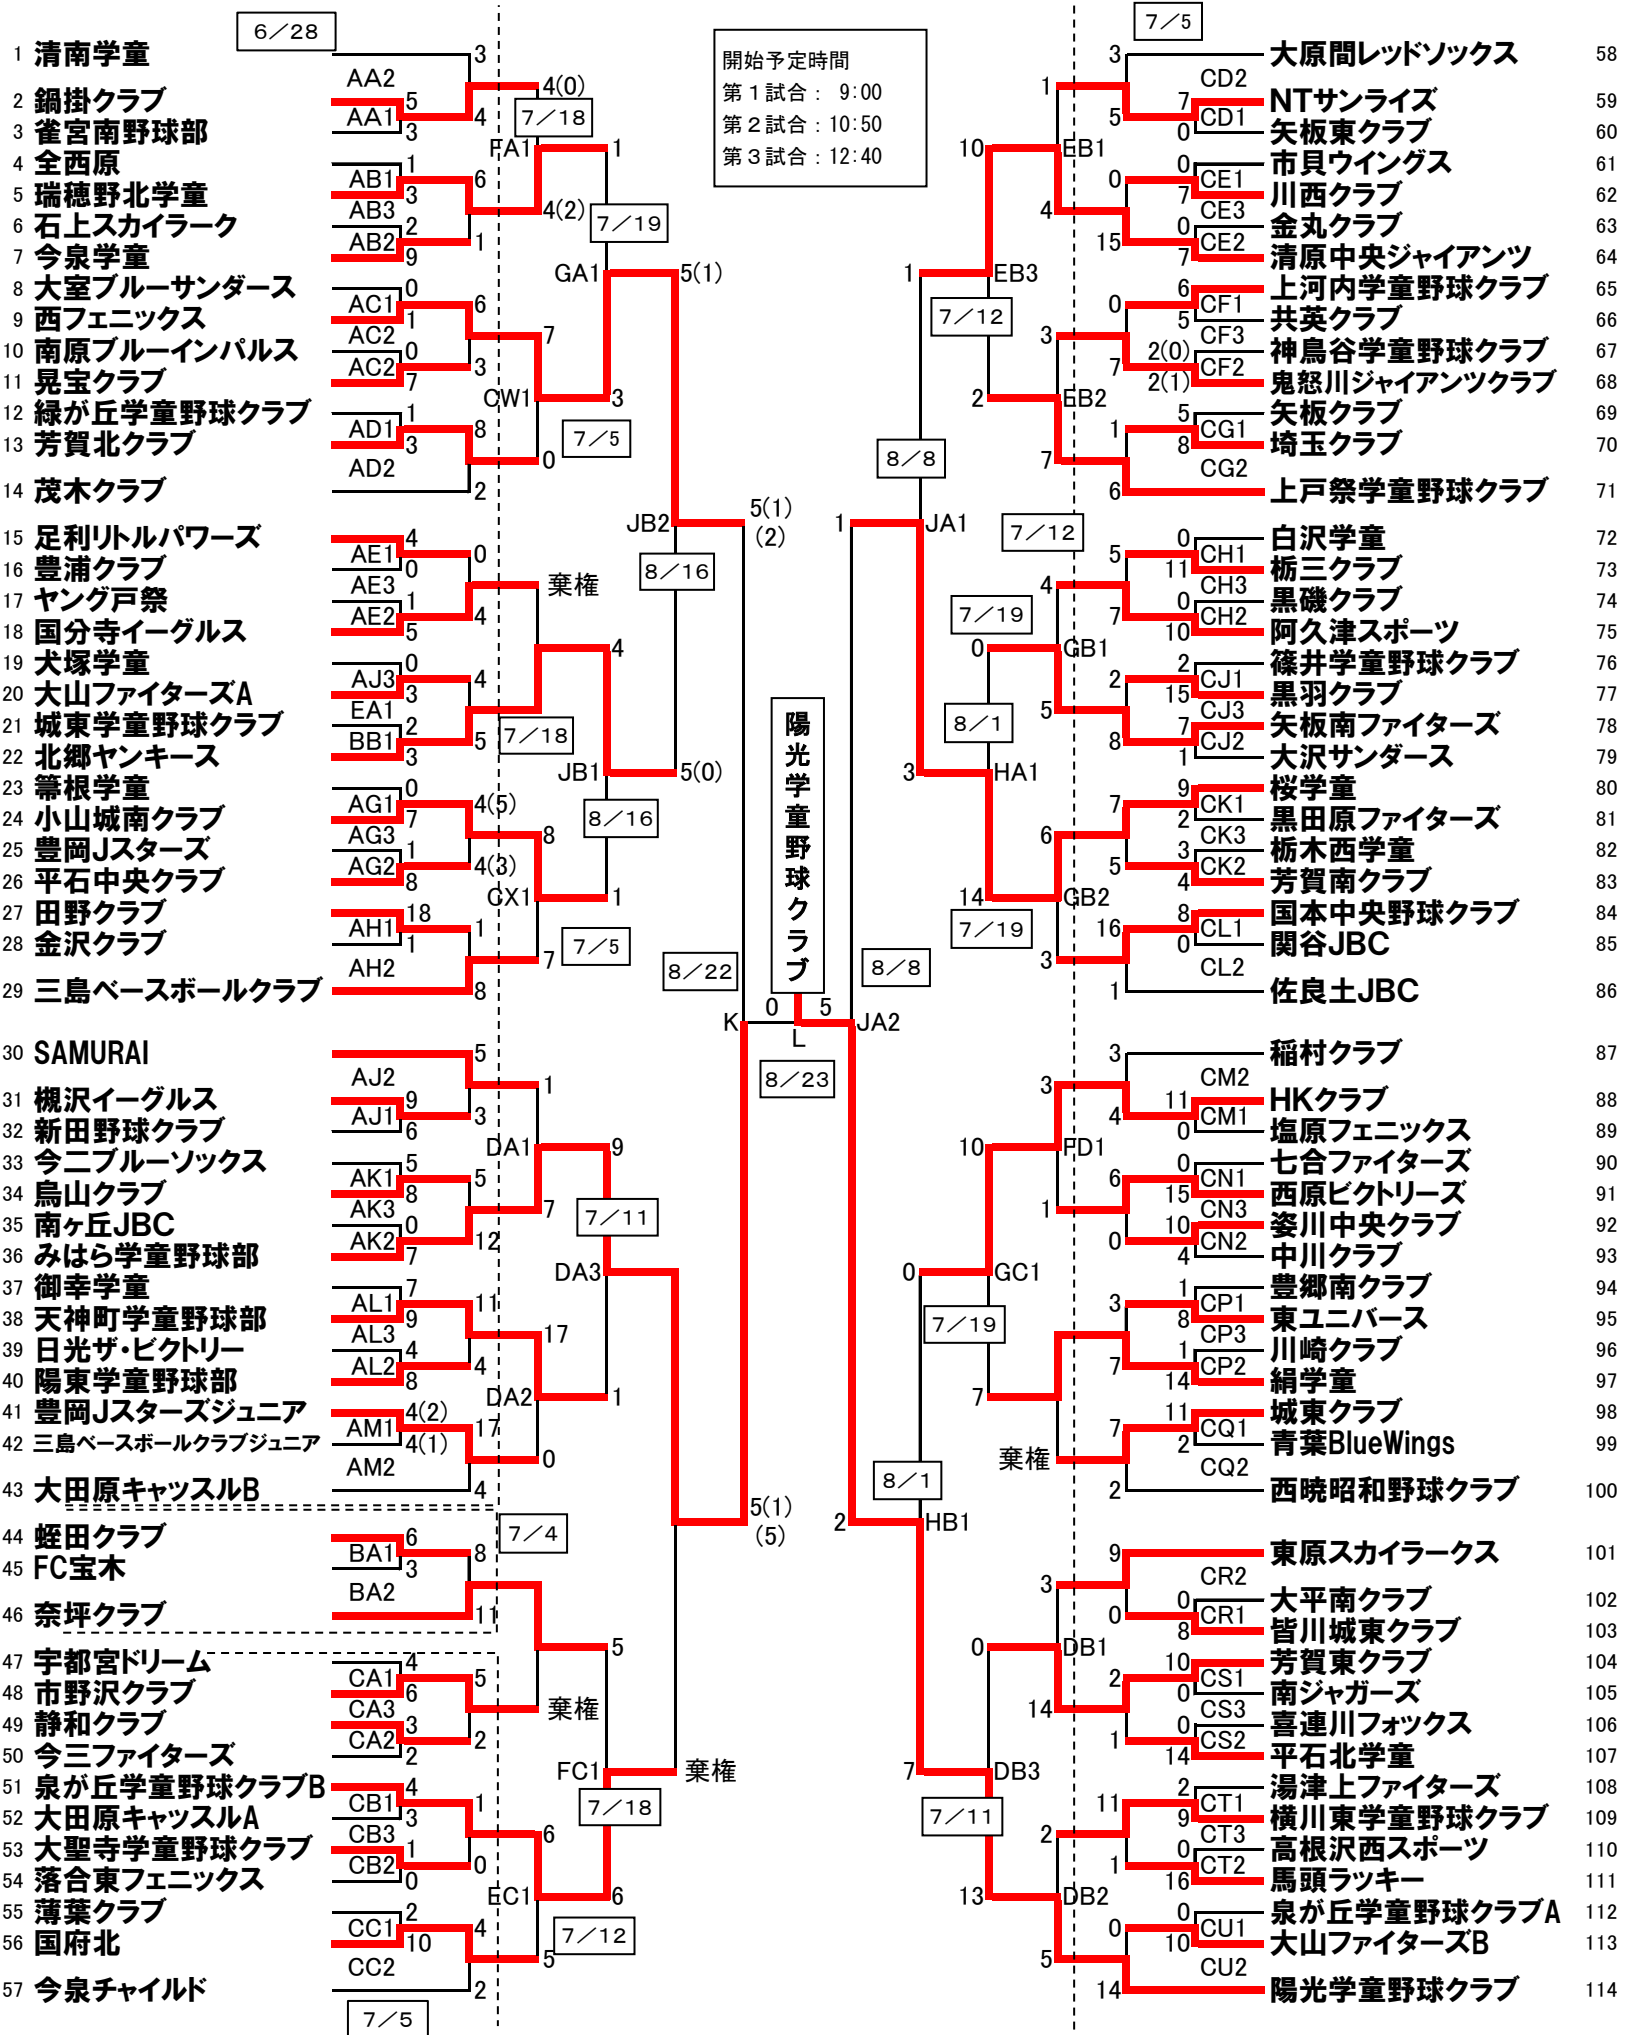

第27回栃木県学童軟式野球「栃木交流会」交流試合組合せ表 2015年8月27日

AA 雀宮東小	CA パナソニックグラウンド	CP やすらぎの森グラウンド	FA 鍋掛小
AB 上石上グラウンド	CB 落合運動公園野球場	CQ 青葉小	FC 古田運動場
AC 今市運動公園補助球場	CC 今泉小	CR 大平運動公園さくら球場	FD 元キンビールグラウンド
AD 並松運動公園B	CD 矢板東小	CS かしの森公園野球場	GA 井口グラウンド
AE 国分寺尼寺グラウンド	CE 道場宿グラウンドB	CT 馬頭グラウンド	GB 高根沢町民野球場B
AG 希望ヶ丘グラウンド	CF 藤原運動公園	CU 陽光小	GC 延島小
AH 三島小	CG 埼玉小	CW ひばりが丘グラウンドB	HA 桜小
AJ 奥沢小	CH 高根沢町民本球場	CX 希望ヶ丘グラウンド	HB 高根沢町民野球場A
AK さくら市立南小	CJ 篠井グラウンドA	DA 豊岡運動公園	JA 石井グラウンドD
AL 小山第二中第二グラウンド	CK 水橋運動場A	DB 栃木県総合運動公園A	JB 大月小
AM 塩野室運動公園	CL 関谷小	EA 大月小	K 御幸が原小
BA 下田原運動場	CM 那珂川河畔運動公園A	EB 柳田グラウンドE	L 石那田グラウンド
BB 城東小	CN 並松運動公園A	EC 大塚グラウンド	