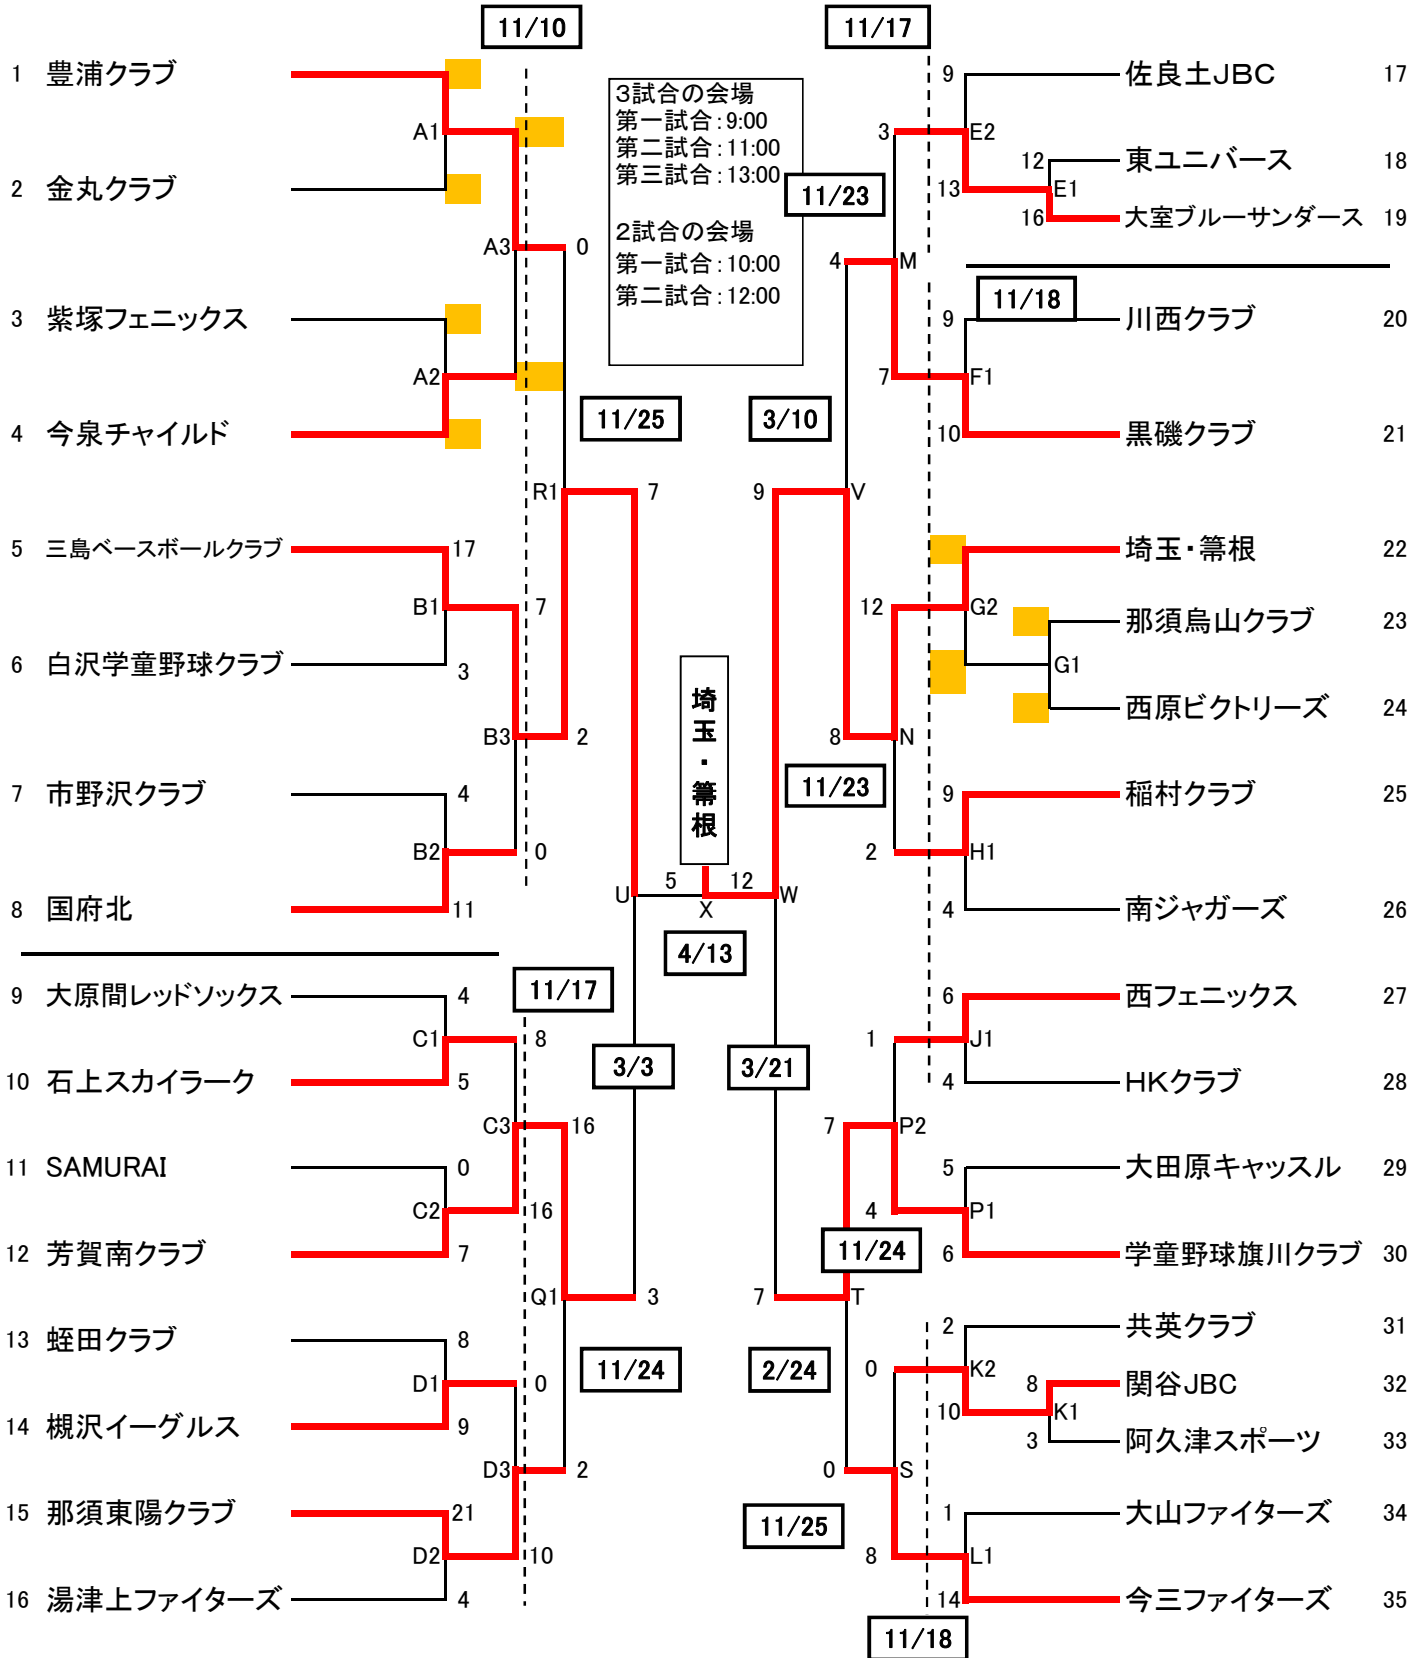

# 第26回NBS杯トーナメント表 2019年4月16日

- |              |                   |
|--------------|-------------------|
| A: 大谷加工グラウンド | N: 那須塩原市大貫小       |
| B: 那須塩原市三島小  | P: 大田原市大田原小       |
| C: 那須塩原市大原間小 | Q: 那須町東陽小         |
| D: 大田原市蛭田小   | R: 那須塩原市三島小       |
| E: 那須塩原市東小   | S: 日光運動公園         |
| F: 大田原市川西小   | T: 佐野市旗川小         |
| G: 那須塩原市大貫小  | U: 水橋運動場A         |
| H: 那須塩原市稲村小  | V: 那須塩原市大貫小       |
| J: 那須塩原市西小   | W: 佐野市旗川小         |
| K: 那須塩原市関谷小  | X: 宇都宮共和大学那須キャンパス |
| L: 那須塩原市大山小  | Y:                |
| M: 豊岡グラウンド   | Z:                |