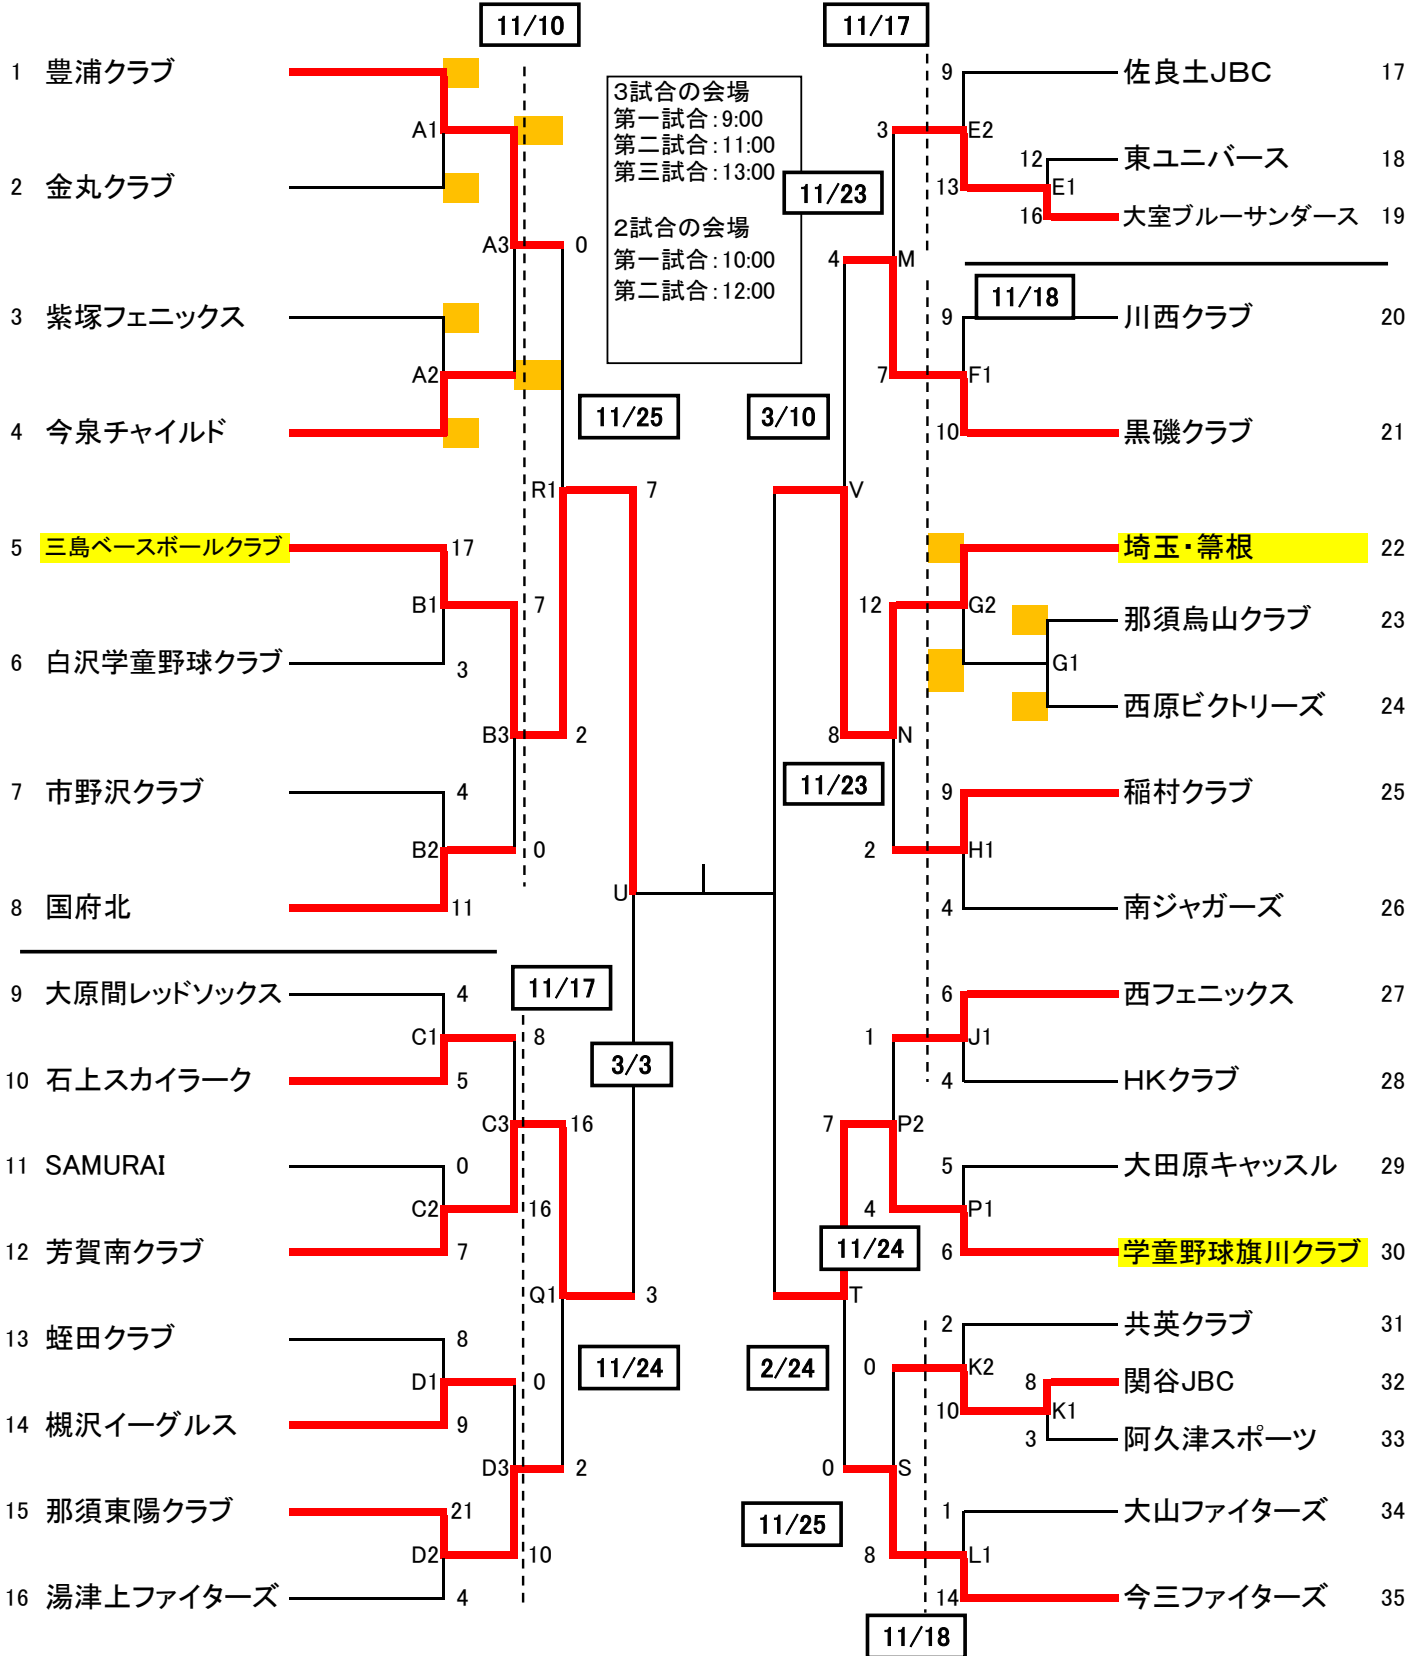

第26回NBS杯トーナメント表 2019年3月10日

- | | |
|--------------|-------------|
| A: 大谷加工グラウンド | N: 那須塩原市大貫小 |
| B: 那須塩原市三島小 | P: 大田原市大田原小 |
| C: 那須塩原市大原間小 | Q: 那須町東陽小 |
| D: 大田原市蛭田小 | R: 那須塩原市三島小 |
| E: 那須塩原市東小 | S: 日光運動公園 |
| F: 大田原市川西小 | T: 佐野市旗川小 |
| G: 那須塩原市大貫小 | U: 水橋運動場A |
| H: 那須塩原市稲村小 | V: 那須塩原市大貫小 |
| J: 那須塩原市西小 | W: |
| K: 那須塩原市関谷小 | X: |
| L: 那須塩原市大山小 | Y: |
| M: 豊岡グラウンド | Z: |