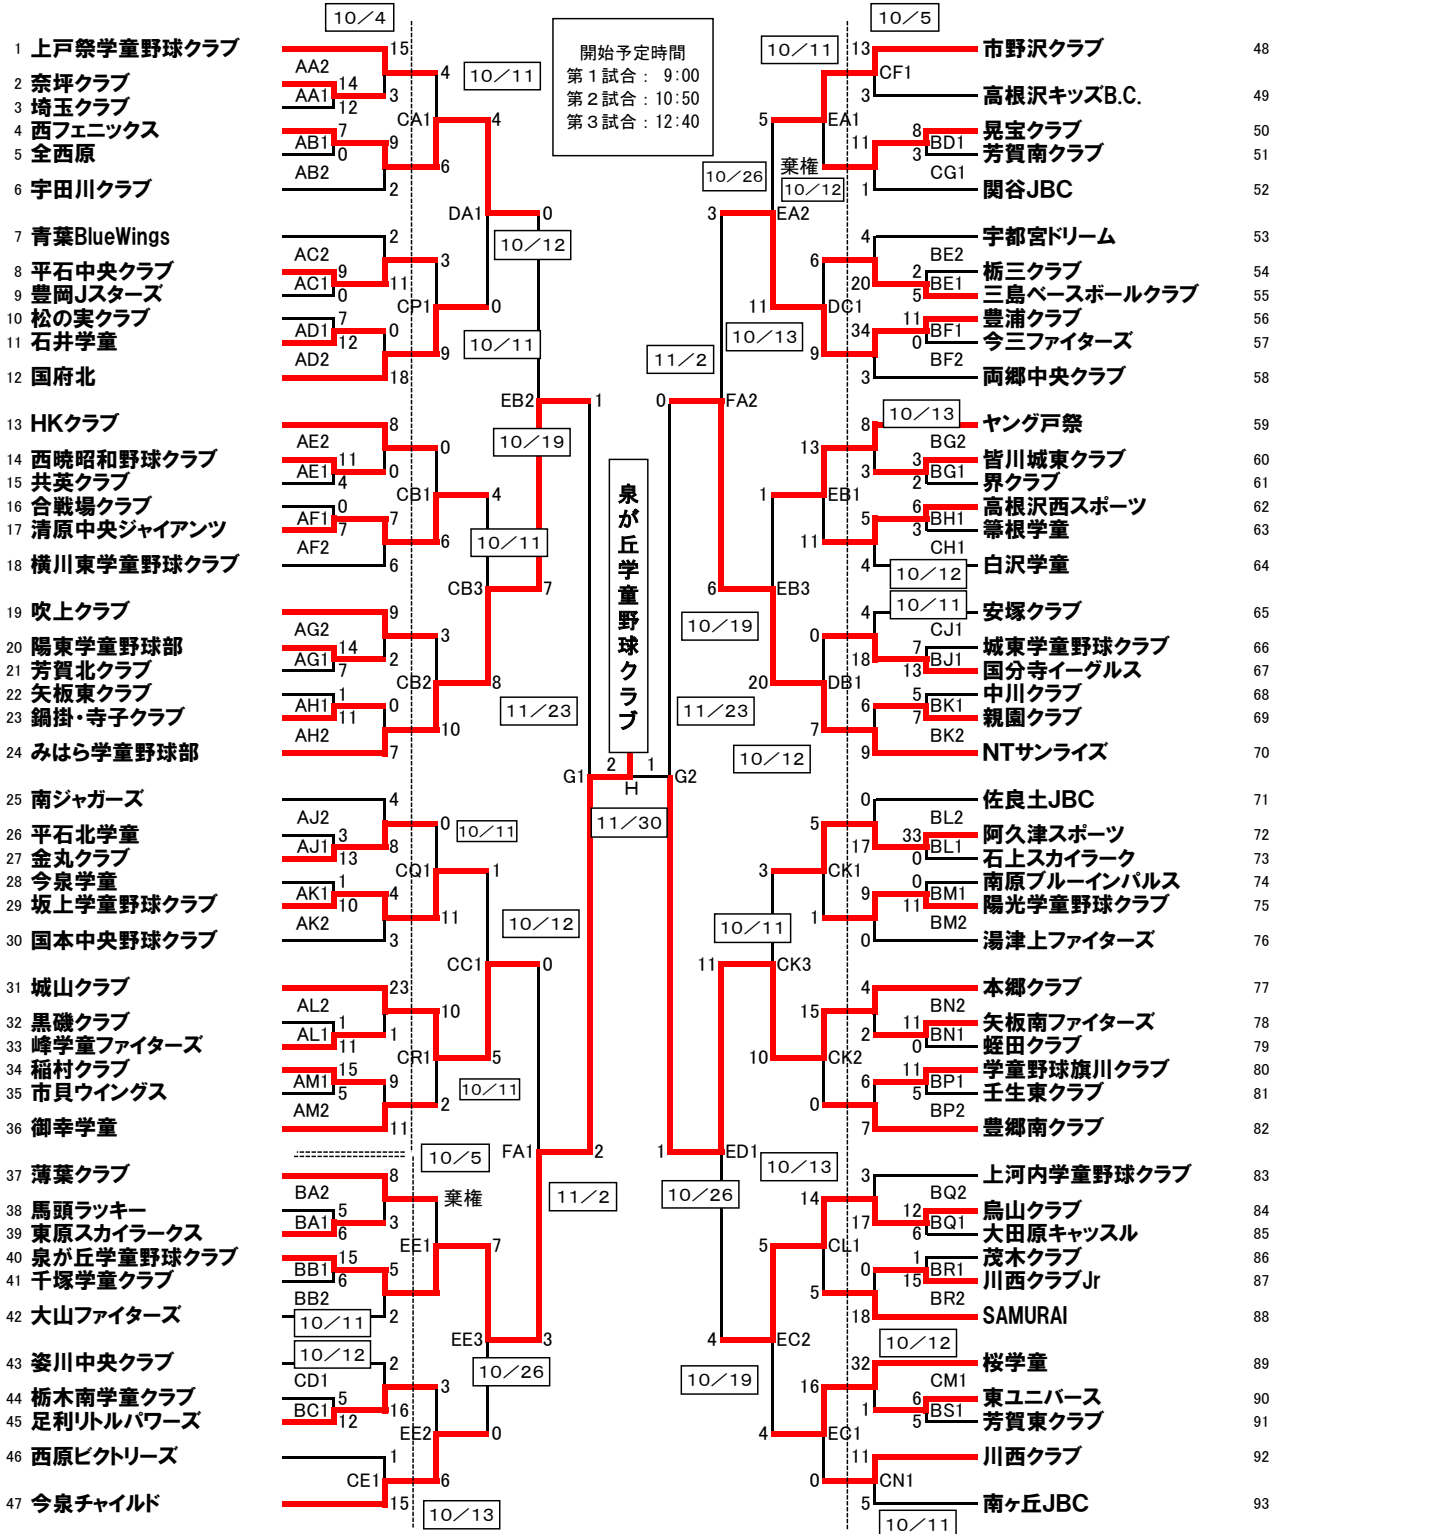

第25回栃木県学童軟式野球「栃木交流会」交流試合組合せ表 2014年11月30日

- AA: 下田原運動場A
- AB: 那須塩原市西小学校
- AC: 塩野室運動場
- AD: さくら市押上小学校
- AE: 那須塩原市共英小学校
- AF: 道場宿グラウンドB
- AG: 嶺南運動場
- AH: 那須塩原市鍋掛小学校
- AJ: 大田原市金丸小学校
- AK: 蓼沼緑地公園A
- AL: 柳田グラウンドB
- AM: 那珂川河畔運動公園
- BA: 那須塩原市東原小学校
- BB: 石井グラウンドD
- BC: 猿田グラウンド
- BD: 水橋グラウンドA
- BE: 那須塩原市三島小学校
- BF: 那須塩原市豊浦小学校
- BG: 佐野市界小学校
- BH: 那須塩原市大貫小学校
- BJ: 国分寺運動公園B
- BK: 大田原市親園小学校
- BL: 上石上グラウンド
- BM: 宇都宮市陽光小学校
- BN: 大田原市蛭田小学校
- BP: 壬生町壬生東小学校
- BQ: 南那須緑地公園多目的A
- BR: 大田原市奥沢小学校
- BS: 水橋グラウンドB
- CA: 那須塩原市西小学校
- CB: 道場宿グラウンドB
- CC: 桃畑緑地公園B
- CD: 猿田グラウンド
- CE: 高根沢町民本球場
- CF: 大田原市市野沢小学校
- CG: 宇都宮市晃宝小学校
- CH: 高根沢町民本球場
- CJ: 尼寺グラウンド
- CK: 高根沢町民本球場
- CL: 大田原市奥沢小学校
- CM: 那須塩原市東小学校
- CN: 菖蒲沢公園B
- CP: 大塚グラウンド
- CQ: 宇都宮市坂上小学校
- CR: 芦沼運動場
- DA: 那須塩原市西小学校
- DB: 尼寺グラウンド
- DC: 那須塩原市豊浦小学校
- EA: 那須塩原市豊浦小学校
- EB: 高根沢町民グラウンドA
- EC: 大田原市川西小学校
- ED: 蓼沼緑地公園A
- EE: 高根沢町民グラウンドA
- FA: 上河内運動場
- G: 芦沼運動場
- H: 高根沢町民本球場